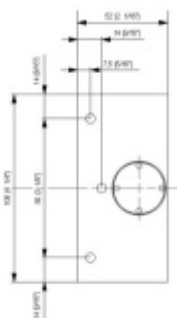

Biloba BL 8011 zed'/sklo - objektový kyvný pant pro skleněné dveře EV1 Stříbrná satín (CO 002)

SIMONSWERK

ID produktu: 29456

Pant pro kyvné skleněné dveře s vysokým zatížením. Vhodné pro objekty i rezidenční projekty.

Testováno na 1 milion otevíracích cyklů.

- Hydraulická mechanika
- Instalace zed'/sklo
- Nastavením rychlosti zavírání dveří
- Seřízení nulové pozice
- Přidržení otevření v úhlu + 90° a - 90°.
- Automatické zavírání od + 80° a - 80°
- Nosnost 100 kg / 2 panty
- Vhodné pro tloušťku skla 8-13,52 mm
- Lze použít i pro jednokřídlé dveře
- Mnoho povrchových úprav na objednávku

Uvedená cena je za 1 kus.

EV1 Silver Satin (chrom) 002	Stříbrná satén (CO 002)
Stříbrná satén (CO 002)	Stříbrná satén (CO 002)
Stříbrná satén (CO 002)	Stříbrná satén (CO 002)
Stříbrná satén (CO 002)	Stříbrná satén (CO 002)
Stříbrná satén (CO 002)	Stříbrná satén (CO 002)