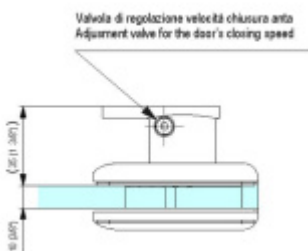

Biloba BL 8011 zed'/sklo - objektový kyvný pant pro skleněné dveře EV1 Stříbrná satín (CO 002)

SIMONSWERK

ID produktu: 29456

Pant pro kyvné skleněné dveře s vysokým zatížením. Vhodné pro objekty i rezidenční projekty.

Testováno na 1 milion otevíracích cyklů.

- Hydraulická mechanika
- Instalace zed'/sklo
- Nastavením rychlosti zavírání dveří
- Seřízení nulové pozice
- Přidržení otevření v úhlu + 90° a - 90°.
- Automatické zavírání od + 80° a - 80°
- Nosnost 100 kg / 2 panty
- Vhodné pro tloušťku skla 8-13,52 mm
- Lze použít i pro jednokřídlé dveře
- Mnoho povrchových úprav na objednávku

Uvedená cena je za 1 kus.

EV1 Silver Satin (chrom) 002	Stříbrná satén (CO 002)
Stříbrná satén (CO 002)	Stříbrná satén (CO 002)
Stříbrná satén (CO 002)	Stříbrná satén (CO 002)
Stříbrná satén (CO 002)	Stříbrná satén (CO 002)
Stříbrná satén (CO 002)	Stříbrná satén (CO 002)