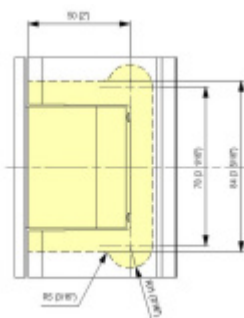

Biloba BL 8011 zed'/sklo - objektový kyvný pant pro skleněné dveře EV1 Stříbrná satín (CO 002)

SIMONSWERK

ID produktu: 29456

Pant pro kyvné skleněné dveře s vysokým zatížením. Vhodné pro objekty i rezidenční projekty.

Testováno na 1 milion otevíracích cyklů.

- Hydraulická mechanika
- Instalace zed'/sklo
- Nastavením rychlosti zavírání dveří
- Seřízení nulové pozice
- Přidržení otevření v úhlu + 90° a - 90°.
- Automatické zavírání od + 80° a - 80°
- Nosnost 100 kg / 2 panty
- Vhodné pro tloušťku skla 8-13,52 mm
- Lze použít i pro jednokřídlé dveře
- Mnoho povrchových úprav na objednávku

Uvedená cena je za 1 kus.

EV1 Silver Satin (chrom) 002	Stříbrná satén (CO 002)
Stříbrná satén (CO 002)	Stříbrná satén (CO 002)
Stříbrná satén (CO 002)	Stříbrná satén (CO 002)
Stříbrná satén (CO 002)	Stříbrná satén (CO 002)
Stříbrná satén (CO 002)	Stříbrná satén (CO 002)