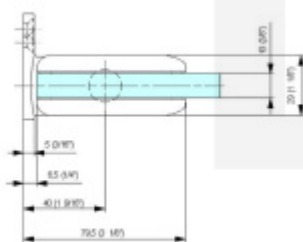

Biloba BL 8011 zed'/sklo - objektový kyvný pant pro skleněné dveře EV1 Stříbrná satín (CO 002)

SIMONSWERK

ID produktu: 29456

Pant pro kyvné skleněné dveře s vysokým zatížením. Vhodné pro objekty i rezidenční projekty.

Testováno na 1 milion otevíracích cyklů.

- Hydraulická mechanika
- Instalace zed'/sklo
- Nastavením rychlosti zavírání dveří
- Seřízení nulové pozice
- Přidržení otevření v úhlu + 90° a - 90°.
- Automatické zavírání od + 80° a - 80°
- Nosnost 100 kg / 2 panty
- Vhodné pro tloušťku skla 8-13,52 mm
- Lze použít i pro jednokřídlé dveře
- Mnoho povrchových úprav na objednávku

Uvedená cena je za 1 kus.

EV1 Silver Satin (chrom) 002	Stříbrná satén (CO 002)
Stříbrná satén (CO 002)	Stříbrná satén (CO 002)
Stříbrná satén (CO 002)	Stříbrná satén (CO 002)
Stříbrná satén (CO 002)	Stříbrná satén (CO 002)
Stříbrná satén (CO 002)	Stříbrná satén (CO 002)