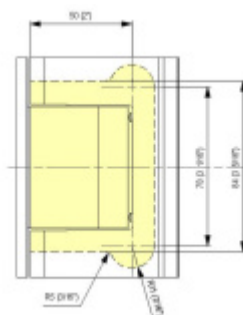

Biloba BL 8011 zed'/sklo - objektový kyvný pant pro skleněné dveře

SIMONSWERK

Pant pro kyvné skleněné dveře s vysokým zatížením. Vhodné pro objekty i rezidenční projekty.

Testováno na 1 milion otevíracích cyklů.

- Hydraulická mechanika
- Instalace zed'/sklo
- Nastavením rychlosti zavírání dveří
- Seřízení nulové pozice
- Přidržení otevření v úhlu + 90° a - 90°
- Automatické zavírání od + 80° a - 80°
- Nosnost 100 kg / 2 panty
- Vhodné pro tloušťku skla 8-13,52 mm
- Lze použít i pro jednokřídlé dveře
- Mnoho povrchových úprav na objednávku

Uvedená cena je za 1 kus.

STI (R11) (RAL 9005)	STI (R11) (RAL 9005)
STI (R11) (RAL 9005)	STI (R11) (RAL 9005)
STI (R11) (RAL 9005)	STI (R11) (RAL 9005)
STI (R11) (RAL 9005)	STI (R11) (RAL 9005)
STI (R11) (RAL 9005)	STI (R11) (RAL 9005)
STI (R11) (RAL 9005)	STI (R11) (RAL 9005)
STI (R11) (RAL 9005)	STI (R11) (RAL 9005)
STI (R11) (RAL 9005)	STI (R11) (RAL 9005)
STI (R11) (RAL 9005)	STI (R11) (RAL 9005)
STI (R11) (RAL 9005)	STI (R11) (RAL 9005)