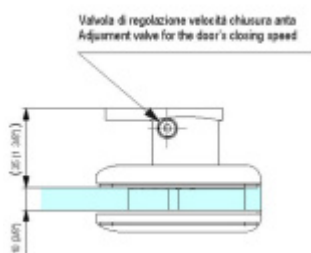

Biloba BL 8011 zed'/sklo - objektový kyvný pant pro skleněné dveře

SIMONSWERK

Pant pro kyvné skleněné dveře s vysokým zatížením. Vhodné pro objekty i rezidenční projekty.

Testováno na 1 milion otevíracích cyklů.

- Hydraulická mechanika
- Instalace zed'/sklo
- Nastavením rychlosti zavírání dveří
- Seřízení nulové pozice
- Přidržení otevření v úhlu + 90° a - 90°
- Automatické zavírání od + 80° a - 80°
- Nosnost 100 kg / 2 panty
- Vhodné pro tloušťku skla 8-13,52 mm
- Lze použít i pro jednokřídlé dveře
- Mnoho povrchových úprav na objednávku

Uvedená cena je za 1 kus.

STI (R11) (RAL 9005)	STI (R11) (RAL 9005)
STI (R11) (RAL 9005)	STI (R11) (RAL 9005)
STI (R11) (RAL 9005)	STI (R11) (RAL 9005)
STI (R11) (RAL 9005)	STI (R11) (RAL 9005)
STI (R11) (RAL 9005)	STI (R11) (RAL 9005)
STI (R11) (RAL 9005)	STI (R11) (RAL 9005)
STI (R11) (RAL 9005)	STI (R11) (RAL 9005)
STI (R11) (RAL 9005)	STI (R11) (RAL 9005)
STI (R11) (RAL 9005)	STI (R11) (RAL 9005)
STI (R11) (RAL 9005)	STI (R11) (RAL 9005)