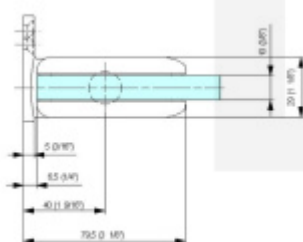

Biloba BL 8011 zed'/sklo - objektový kyvný pant pro skleněné dveře

SIMONSWERK

Pant pro kyvné skleněné dveře s vysokým zatížením. Vhodné pro objekty i rezidenční projekty.

Testováno na 1 milion otevíracích cyklů.

- Hydraulická mechanika
- Instalace zed'/sklo
- Nastavením rychlosti zavírání dveří
- Seřízení nulové pozice
- Přidržení otevření v úhlu + 90° a - 90°
- Automatické zavírání od + 80° a - 80°
- Nosnost 100 kg / 2 panty
- Vhodné pro tloušťku skla 8-13,52 mm
- Lze použít i pro jednokřídlé dveře
- Mnoho povrchových úprav na objednávku

Uvedená cena je za 1 kus.

STI (R11) (RAL 9005)	STI (R11) (RAL 9005)
STI (R11) (RAL 9005)	STI (R11) (RAL 9005)
STI (R11) (RAL 9005)	STI (R11) (RAL 9005)
STI (R11) (RAL 9005)	STI (R11) (RAL 9005)
STI (R11) (RAL 9005)	STI (R11) (RAL 9005)
STI (R11) (RAL 9005)	STI (R11) (RAL 9005)
STI (R11) (RAL 9005)	STI (R11) (RAL 9005)
STI (R11) (RAL 9005)	STI (R11) (RAL 9005)
STI (R11) (RAL 9005)	STI (R11) (RAL 9005)
STI (R11) (RAL 9005)	STI (R11) (RAL 9005)