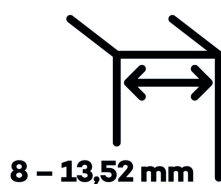

Biloba BL 8011 zed'/sklo - objektový kyvný pant pro skleněné dveře

SIMONSWERK

Pant pro kyvné skleněné dveře s vysokým zatížením. Vhodné pro objekty i rezidenční projekty.

Testováno na 1 milion otevíracích cyklů.

- Hydraulická mechanika
- Instalace zed'/sklo
- Nastavením rychlosti zavírání dveří
- Seřízení nulové pozice
- Přidržení otevření v úhlu + 90° a - 90°
- Automatické zavírání od + 80° a - 80°
- Nosnost 100 kg / 2 panty
- Vhodné pro tloušťku skla 8-13,52 mm
- Lze použít i pro jednokřídlé dveře
- Mnoho povrchových úprav na objednávku

Uvedená cena je za 1 kus.

STI (R11) (RAL 9005)	STI (R11) (RAL 9005)
STI (R11) (RAL 9005)	STI (R11) (RAL 9005)
STI (R11) (RAL 9005)	STI (R11) (RAL 9005)
STI (R11) (RAL 9005)	STI (R11) (RAL 9005)
STI (R11) (RAL 9005)	STI (R11) (RAL 9005)
STI (R11) (RAL 9005)	STI (R11) (RAL 9005)
STI (R11) (RAL 9005)	STI (R11) (RAL 9005)
STI (R11) (RAL 9005)	STI (R11) (RAL 9005)
STI (R11) (RAL 9005)	STI (R11) (RAL 9005)
STI (R11) (RAL 9005)	STI (R11) (RAL 9005)