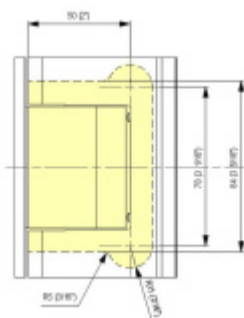

Biloba BL 8011 zed'/sklo - objektový kyvný pant pro skleněné dveře

SIMONSWERK

Pant pro kyvné skleněné dveře s vysokým zatížením. Vhodné pro objekty i rezidenční projekty.

Testováno na 1 milion otevíracích cyklů.

- Hydraulická mechanika
- Instalace zed'/sklo
- Nastavením rychlosti zavírání dveří
- Seřízení nulové pozice
- Přidržení otevření v úhlu + 90° a - 90°
- Automatické zavírání od + 80° a - 80°
- Nosnost 100 kg / 2 panty
- Vhodné pro tloušťku skla 8-13,52 mm
- Lze použít i pro jednokřídlé dveře
- Mnoho povrchových úprav na objednávku

Uvedená cena je za 1 kus.

EVN eloxovaný hliník (R8000)	černá, anodizovaný (R8000)
brilantní nerezová ocel (R8000)	polírovaná nerezová ocel (R8000)
matná grafitová nerezová ocel (R8000)	matná grafitová nerezová ocel (R8000)
brilantní matná nerezová ocel (R8000)	matná nerezová ocel (R8000)
matná nerezová ocel (R8000)	matná nerezová ocel (R8000)
matná nerezová ocel (R8000)	matná nerezová ocel (R8000)