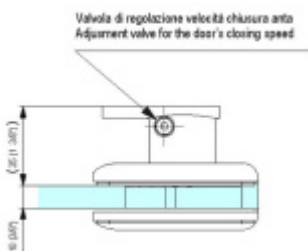

Biloba BL 8011 zed'/sklo - objektový kyvný pant pro skleněné dveře

SIMONSWERK

Pant pro kyvné skleněné dveře s vysokým zatížením. Vhodné pro objekty i rezidenční projekty.

Testováno na 1 milion otevíracích cyklů.

- Hydraulická mechanika
- Instalace zed'/sklo
- Nastavením rychlosti zavírání dveří
- Seřízení nulové pozice
- Přidržení otevření v úhlu + 90° a - 90°
- Automatické zavírání od + 80° a - 80°
- Nosnost 100 kg / 2 panty
- Vhodné pro tloušťku skla 8-13,52 mm
- Lze použít i pro jednokřídlé dveře
- Mnoho povrchových úprav na objednávku

Uvedená cena je za 1 kus.

EVN eloxovaný hliník (R8000)	černá, anodizovaný (R8000)
brilantní nerezová ocel (R8000)	polírovaná nerezová ocel (R8000)
matná grafitová nerezová ocel (R8000)	matná grafitová nerezová ocel (R8000)
brilantní matná nerezová ocel (R8000)	matná nerezová ocel (R8000)
matná nerezová ocel (R8000)	matná nerezová ocel (R8000)
matná nerezová ocel (R8000)	matná nerezová ocel (R8000)