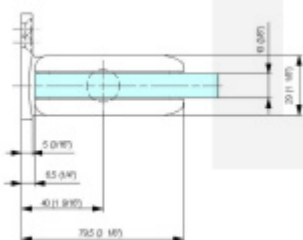

Biloba BL 8011 zed'/sklo - objektový kyvný pant pro skleněné dveře

SIMONSWERK

Pant pro kyvné skleněné dveře s vysokým zatížením. Vhodné pro objekty i rezidenční projekty.

Testováno na 1 milion otevíracích cyklů.

- Hydraulická mechanika
- Instalace zed'/sklo
- Nastavením rychlosti zavírání dveří
- Seřízení nulové pozice
- Přidržení otevření v úhlu + 90° a - 90°
- Automatické zavírání od + 80° a - 80°
- Nosnost 100 kg / 2 panty
- Vhodné pro tloušťku skla 8-13,52 mm
- Lze použít i pro jednokřídlé dveře
- Mnoho povrchových úprav na objednávku

Uvedená cena je za 1 kus.

EVN eloxovaný hliník (R8000)	černá, anodizovaný (R8000)
brilantní nerezová ocel (R8000)	polírovaná nerezová ocel (R8000)
matná grafitová nerezová ocel (R8000)	matná grafitová nerezová ocel (R8000)
brilantní matná nerezová ocel (R8000)	matná nerezová ocel (R8000)
matná nerezová ocel (R8000)	matná nerezová ocel (R8000)
matná nerezová ocel (R8000)	matná nerezová ocel (R8000)