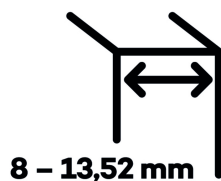

Biloba BL 8011 zed'/sklo - objektový kyvný pant pro skleněné dveře

SIMONSWERK

Pant pro kyvné skleněné dveře s vysokým zatížením. Vhodné pro objekty i rezidenční projekty.

Testováno na 1 milion otevíracích cyklů.

- Hydraulická mechanika
- Instalace zed'/sklo
- Nastavením rychlosti zavírání dveří
- Seřízení nulové pozice
- Přidržení otevření v úhlu + 90° a - 90°
- Automatické zavírání od + 80° a - 80°
- Nosnost 100 kg / 2 panty
- Vhodné pro tloušťku skla 8-13,52 mm
- Lze použít i pro jednokřídlé dveře
- Mnoho povrchových úprav na objednávku

Uvedená cena je za 1 kus.

EVN eloxovaný hliník (R8000)	černá, anodizovaný (R8000)
brilantní nerezová ocel (R8000)	polírovaná nerezová ocel (R8000)
matná grafitová nerezová ocel (R8000)	matná grafitová nerezová ocel (R8000)
brilantní matná nerezová ocel (R8000)	matná nerezová ocel (R8000)
matná nerezová ocel (R8000)	matná nerezová ocel (R8000)
matná nerezová ocel (R8000)	matná nerezová ocel (R8000)