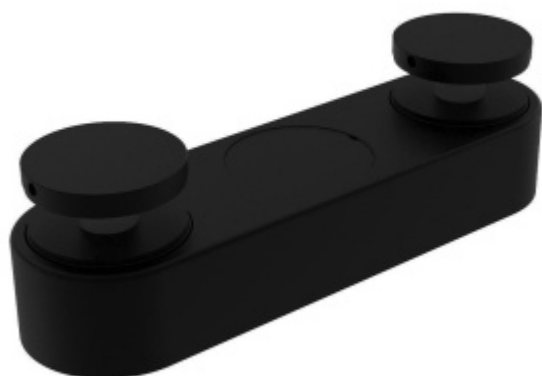

## Bodový úchyt pro sklo, stavitelný 3D, nerez/černá Černá matná

ID produktu: 29452

Bodový úchyt pro sklo 3D seřizovatelný vhodný pro skleněné zábradlí u schodiště.

Nerez ocel A2

Vhodné pro tloušťku skla 13,52 - 25,52 mm