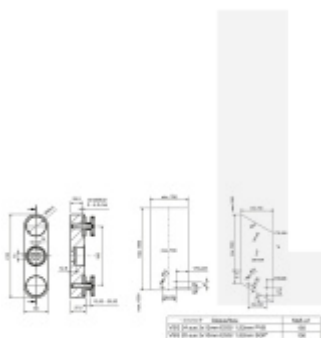

Produktový list

platný k 22. 7. 2024

luxusnikovani.cz
DELIVERED BY EFB

Bodový úchyt pro sklo, stavitelný 3D, nerez/černá

Bodový úchyt pro sklo 3D seřizovatelný vhodný pro skleněné zábradlí u schodiště.

Nerez ocel A2

Vhodné pro tloušťku skla 13,52 - 25,52 mm

Vrtání do skla průměr 22 mm

Certifikováno dle DIN 18008 kategorie B

Nerez

[Bodový úchyt pro sklo, stavitelný 3D,
nerez/černá](#)
[Nerez](#)

DETAIL

5 pracovních dní **2 912 Kč bez DPH**
3 523,52 Kč s DPH

Černá matná

[Bodový úchyt pro sklo, stavitelný 3D,
nerez/černá](#)
[Černá matná](#)

DETAIL

5 pracovních dní **2 520 Kč bez DPH**
3 049,2 Kč s DPH