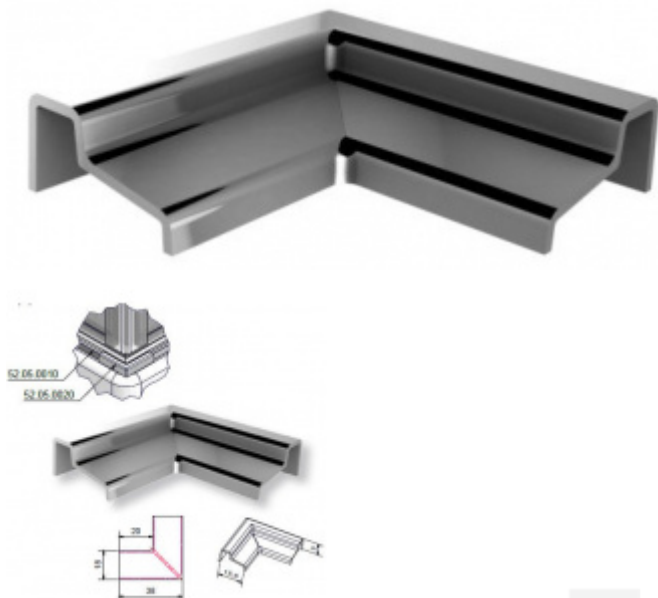

Produktový list

platný k 6. 10. 2024

luxusnikovani.cz
DELIVERED BY EFB

Profil - proti přetečení vody, rohový spoj 90°

ID produktu: 2944

PLU: 52.05.0020

Rohový spoj pro profil proti přetečení vody

Plast s povrchem leštěný chrom

Vaše cena bez DPH

Vaše cena s DPH

130 Kč

157,31 Kč

Zobrazit produkt