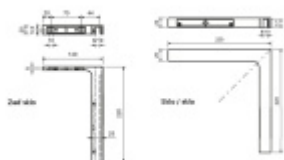

Tloušťka skla 8-10 mm

Masivní mosaz s povrchovou úpravou

Bílá matná

Stabilizační úhel pro sprchové zástěny,
chrom / černá / bílá
Bílá matná, Zeď/sklo pravá

DETAIL

5 pracovních dní **2 096 Kč bez DPH**
2 536,16 Kč s DPH