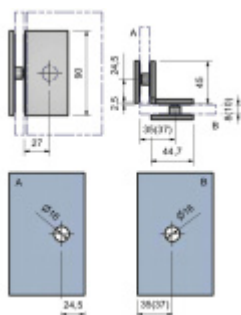

Produktový list

platný k 2. 10. 2024

luxusnikovani.cz
DELIVERED BY EFB

SUPERIOR - rohový úchyt, sklo/sklo 90°, chrom/černá matná/bílá matná

Úchyt skla sprchového koutu pro kombinaci sklo/sklo

Masivní mosaz s povrchovou úpravou

Bílá matná

[SUPERIOR - rohový úchyt, sklo/sklo 90°,
chrom/černá matná/bílá matná](#)
[Bílá matná](#)

DETAIL

5 pracovních dní **44,94 € bez
DPH**
54,37 € s DPH

Chrom leštěný

[SUPERIOR - rohový úchyt, sklo/sklo 90°,
chrom/černá matná/bílá matná](#)
[Chrom leštěný](#)