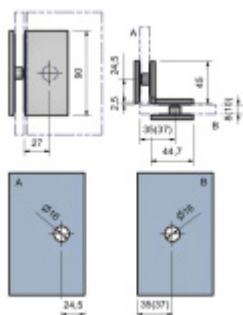

Produktový list

platný k 24. 8. 2024

luxusnikovani.cz
DELIVERED BY EFB

SUPERIOR - rohový úchyt, sklo/sklo 90°, chrom/černá matná/bílá matná

Úchyt skla sprchového koutu pro kombinaci sklo/sklo

Masivní mosaz s povrchovou úpravou

Bílá matná

[SUPERIOR - rohový úchyt, sklo/sklo 90°,
chrom/černá matná/bílá matná](#)
[Bílá matná](#)

DETAIL

5 pracovních dní **1 056 Kč bez
DPH**
1 277,76 Kč s DPH

Chrom leštěný

[SUPERIOR - rohový úchyt, sklo/sklo 90°,
chrom/černá matná/bílá matná](#)
[Chrom leštěný](#)