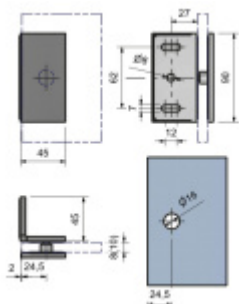

## SUPERIOR - rohový úchyt, zed'/sklo 90°, chrom/černá matná/bílá matná

Úchyt skla sprchového koutu pro kombinaci sklo/sklo

Masivní mosaz s povrchovou úpravou

### Bílá matná

[SUPERIOR - rohový úchyt, zed'/sklo 90°,  
chrom/černá matná/bílá matná](#)  
[Bílá matná](#)

DETAIL

5 pracovních dní **34,04 € bez  
DPH**

41,19 € s DPH