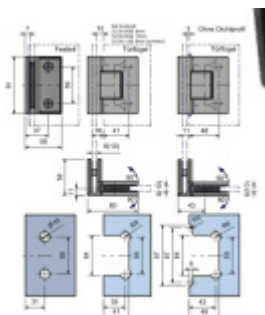

Produktový list

platný k 4. 11. 2024

luxusnikovani.cz
DELIVERED BY EFB