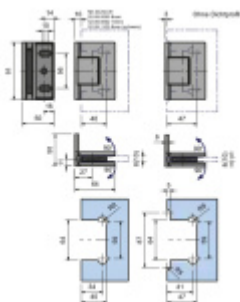

Masivní mosaz s povrchovou úpravou leštěný chrom nebo černá matná

Možnost seřízení nulové pozice

Téměř žádná mezera mezi pantem a podkladem.

Šrouby jsou překryty naklikávací krytkou.

Síla skla: 8-10 mm

Automatické dovírání dveří od 30°

Maximální váha skla 45 Kg / 2 panty.

Uvedená cena je včetně spojovacího materiálu

Bílá matná

[Pant pro sprchové dveře SUPERIOR, zed'-sklo, černá / bílá / chrom](#)
[Bílá matná](#)

DETAIL

5 pracovních dní **1 456 Kč bez DPH**
1 761,76 Kč s DPH