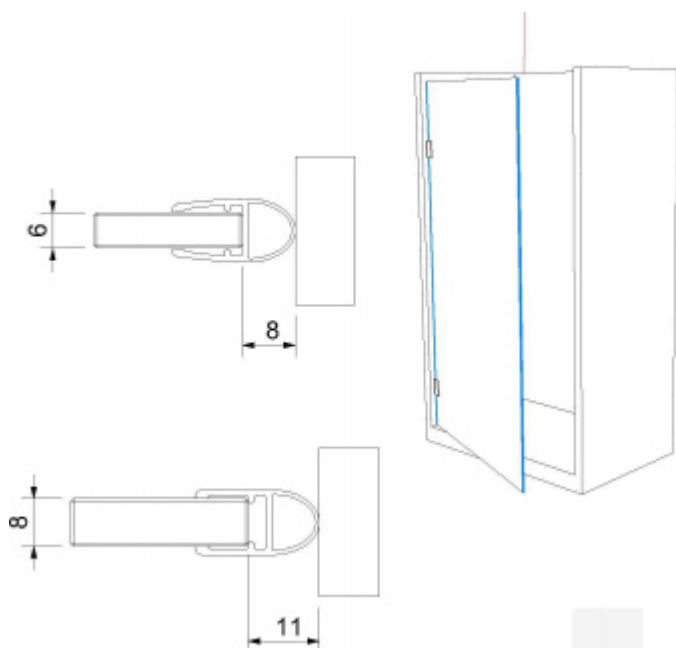

Produktový list

platný k 24. 8. 2024

luxusnikovani.cz
DELIVERED BY EFB

Těsnící profil pro sklo č. 13, délka až 2500 mm

Těsnící profil pro skleněné sprchové kouty

PVC transparentní, osazení sklo/zed'

Délka 2010 mm, 2250 mm, 2500 mm

Tloušťka skla 6 / 8 mm

Pro délku profilu 2500 mm prosím počítejte s příplatkem za
dopravné 1100,- Kč .

Vzhledem k délce profilu bude toto zboží zasíláno napřímo od
výrobce za poplatek 270,- Kč bez DPH. (kromě varianty
2250mm a 2500mm - tohoto se týká poplatek uveden výše)

2010 mm

[Těsnící profil pro sklo č. 13, délka až 2500 mm
2010 mm](#)

DETAIL

5 pracovních dní **166 Kč bez DPH**
200,86 Kč s DPH

2250 mm

[Těsnící profil pro sklo č. 13, délka až 2500 mm
2250 mm](#)

DETAIL

5 pracovních dní **184 Kč bez DPH**
222,64 Kč s DPH

2500 mm

[Těsnící profil pro sklo č. 13, délka až 2500 mm
2500 mm](#)

DETAIL

5 pracovních dní **206 Kč bez DPH**
249,26 Kč s DPH