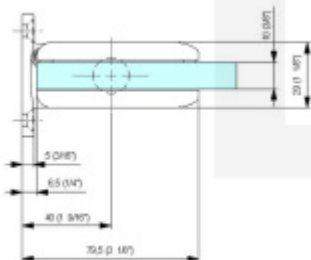

Biloba BL 8010 SOL zed'/sklo - objektový kyvný pant pro skleněné dveře EV1 Stříbrná satín (CO 002)

SIMONSWERK

ID produktu: 29366

Pant pro kyvné skleněné dveře s vysokým zatížením. Vhodné pro objekty i rezidenční projekty. Bez zajištění otevřených dveří a automatického dovírání.

Testováno na 1 milion otevíracích cyklů.

- Instalace zed'/sklo
- Nastavením rychlosti zavírání dveří
- Seřízení nulové pozice
- Nosnost 100 kg / 2 panty
- Vhodné pro tloušťku skla 8-13,52 mm
- Lze použít i pro jednokřídlé dveře
- Mnoho povrchových úprav na objednávku

Uvedená cena je za 1 kus.

EV1 Silver Satin (CO 002)	Stříbrná satén (CO 002)
Black (CO 001)	Černá (CO 001)
White (CO 003)	Bílá (CO 003)
Gold (CO 004)	Zlatá (CO 004)
Dark Grey (CO 005)	Temně šedá (CO 005)
Light Grey (CO 006)	Světle šedá (CO 006)
Dark Blue (CO 007)	Temně modrá (CO 007)
Light Blue (CO 008)	Světle modrá (CO 008)
Dark Green (CO 009)	Temně zelená (CO 009)
Light Green (CO 010)	Světle zelená (CO 010)