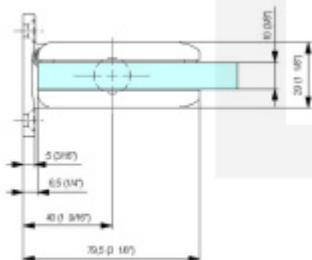

Biloba BL 8010 SOL zed'/sklo - objektový kyvný pant pro skleněné dveře Černá satín (CO 005)

SIMONSWERK

ID produktu: 29365

Pant pro kyvné skleněné dveře s vysokým zatížením. Vhodné pro objekty i rezidenční projekty. Bez zajištění otevřených dveří a automatického dovírání.

Testováno na 1 milion otevíracích cyklů.

- Instalace zed'/sklo
- Nastavením rychlosti zavírání dveří
- Seřízení nulové pozice
- Nosnost 100 kg / 2 panty
- Vhodné pro tloušťku skla 8-13,52 mm
- Lze použít i pro jednokřídlé dveře
- Mnoho povrchových úprav na objednávku

Uvedená cena je za 1 kus.

EVK sítěk Satin (CO 005)	Černá, satén (CO 005)
Matná černá satén, PVD	patina saténová (CO 005)
Matná šedá, antracitová (CO 005)	Matná patina antracitová, PVD
Matná žlutá, zlatá (CO 005)	Matná patina zlatá, PVD
Matná bílá, stříbrná (CO 005)	Matná patina stříbrná, PVD