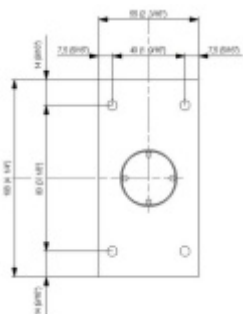

Biloba BL 8010 SOL zed'/sklo - objektový kyvný pant pro skleněné dveře Černá satín (CO 005)

SIMONSWERK

ID produktu: 29365

Pant pro kyvné skleněné dveře s vysokým zatížením. Vhodné pro objekty i rezidenční projekty. Bez zajištění otevřených dveří a automatického dovírání.

Testováno na 1 milion otevíracích cyklů.

- Instalace zed'/sklo
- Nastavením rychlosti zavírání dveří
- Seřízení nulové pozice
- Nosnost 100 kg / 2 panty
- Vhodné pro tloušťku skla 8-13,52 mm
- Lze použít i pro jednokřídlé dveře
- Mnoho povrchových úprav na objednávku

Uvedená cena je za 1 kus.

EVK sítěk Satin (CO 005)	Světlá satén (CO 005)
Matná černá satén (CO 005)	Matná satén (CO 005)
Matná šedá satén (CO 005)	Matná žlutá satén (CO 005)
Matná bílá satén (CO 005)	Matná černá satén (CO 005)
Matná šedá satén (CO 005)	Matná černá satén (CO 005)