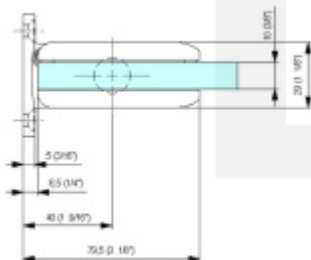

Biloba BL 8010 SOL zed'/sklo - objektový kyvný pant pro skleněné dveře Černá satín (CO 005)

SIMONSWERK

ID produktu: 29365

Pant pro kyvné skleněné dveře s vysokým zatížením. Vhodné pro objekty i rezidenční projekty. Bez zajištění otevřených dveří a automatického dovírání.

Testováno na 1 milion otevíracích cyklů.

- Instalace zed'/sklo
- Nastavením rychlosti zavírání dveří
- Seřízení nulové pozice
- Nosnost 100 kg / 2 panty
- Vhodné pro tloušťku skla 8-13,52 mm
- Lze použít i pro jednokřídlé dveře
- Mnoho povrchových úprav na objednávku

Uvedená cena je za 1 kus.

EVK sítěk Satin (CO 005)	Světlá satén (CO 005)
Matná černá satén (CO 005)	Matná satén (CO 005)
Matná šedá satén (CO 005)	Matná žlutá satén (CO 005)
Matná bílá satén (CO 005)	Matná černá satén (CO 005)
Matná šedá satén (CO 005)	Matná černá satén (CO 005)