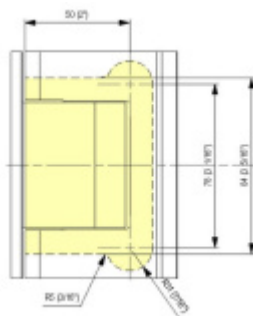

Biloba BL 8010 SOL zed'/sklo - objektový kyvný pant pro skleněné dveře Černá satín (CO 005)

SIMONSWERK

ID produktu: 29365

Pant pro kyvné skleněné dveře s vysokým zatížením. Vhodné pro objekty i rezidenční projekty. Bez zajištění otevřených dveří a automatického dovírání.

Testováno na 1 milion otevíracích cyklů.

- Instalace zed'/sklo
- Nastavením rychlosti zavírání dveří
- Seřízení nulové pozice
- Nosnost 100 kg / 2 panty
- Vhodné pro tloušťku skla 8-13,52 mm
- Lze použít i pro jednokřídlé dveře
- Mnoho povrchových úprav na objednávku

Uvedená cena je za 1 kus.

EVK sítěk Satin (CO 005)	Světlá satén (CO 005)
Matná černá satén (CO 005)	Matná satén (CO 005)
Matná šedá satén (CO 005)	Matná žlutá satén (CO 005)
Matná bílá satén (CO 005)	Matná černá satén (CO 005)
Matná šedá satén (CO 005)	Matná černá satén (CO 005)