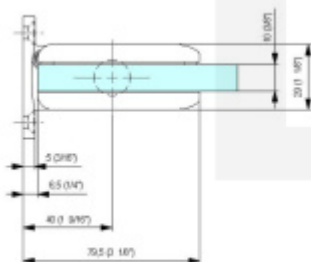

Biloba BL 8010 SOL zed'/sklo - objektový kyvný pant pro skleněné dveře Nerez vzhled PVD (CO 013)

SIMONSWERK

ID produktu: 29364

Pant pro kyvné skleněné dveře s vysokým zatížením. Vhodné pro objekty i rezidenční projekty. Bez zajištění otevřených dveří a automatického dovírání.

Testováno na 1 milion otevíracích cyklů.

- Instalace zed'/sklo
- Nastavením rychlosti zavírání dveří
- Seřízení nulové pozice
- Nosnost 100 kg / 2 panty
- Vhodné pro tloušťku skla 8-13,52 mm
- Lze použít i pro jednokřídlé dveře
- Mnoho povrchových úprav na objednávku

Uvedená cena je za 1 kus.