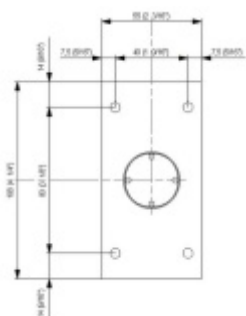

Biloba BL 8010 SOL zed'/sklo - objektový kyvný pant pro skleněné dveře Nerez vzhled PVD (CO 013)

SIMONSWERK

ID produktu: 29364

Pant pro kyvné skleněné dveře s vysokým zatížením. Vhodné pro objekty i rezidenční projekty. Bez zajištění otevřených dveří a automatického dovírání.

Testováno na 1 milion otevíracích cyklů.

- Instalace zed'/sklo
- Nastavením rychlosti zavírání dveří
- Seřízení nulové pozice
- Nosnost 100 kg / 2 panty
- Vhodné pro tloušťku skla 8-13,52 mm
- Lze použít i pro jednokřídlé dveře
- Mnoho povrchových úprav na objednávku

Uvedená cena je za 1 kus.