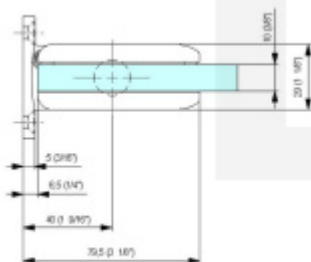

Biloba BL 8010 SOL zed'/sklo - objektový kyvný pant pro skleněné dveře šedá matná (CO 015)

SIMONSWERK

ID produktu: 29362

Pant pro kyvné skleněné dveře s vysokým zatížením. Vhodné pro objekty i rezidenční projekty. Bez zajištění otevřených dveří a automatického dovírání.

Testováno na 1 milion otevíracích cyklů.

- Instalace zed'/sklo
- Nastavením rychlosti zavírání dveří
- Seřízení nulové pozice
- Nosnost 100 kg / 2 panty
- Vhodné pro tloušťku skla 8-13,52 mm
- Lze použít i pro jednokřídlé dveře
- Mnoho povrchových úprav na objednávku

Uvedená cena je za 1 kus.

EVK s bílou barvou (RAL 9002)	šedá, matná (RAL 7035)
šedá, lesklá (RAL 7035)	zlatá, lesklá (RAL 1023)
matná, antracitová (RAL 7048)	šedá, lesklá (RAL 7035)
šedá, matná (RAL 7035)	šedá, lesklá (RAL 7035)
šedá, lesklá (RAL 7035)	šedá, lesklá (RAL 7035)