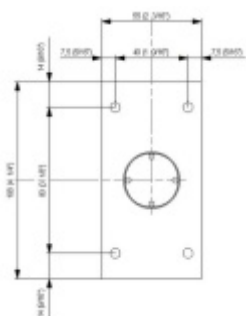

Biloba BL 8010 SOL zed'/sklo - objektový kyvný pant pro skleněné dveře šedá matná (CO 015)

SIMONSWERK

ID produktu: 29362

Pant pro kyvné skleněné dveře s vysokým zatížením. Vhodné pro objekty i rezidenční projekty. Bez zajištění otevřených dveří a automatického dovírání.

Testováno na 1 milion otevíracích cyklů.

- Instalace zed'/sklo
- Nastavením rychlosti zavírání dveří
- Seřízení nulové pozice
- Nosnost 100 kg / 2 panty
- Vhodné pro tloušťku skla 8-13,52 mm
- Lze použít i pro jednokřídlé dveře
- Mnoho povrchových úprav na objednávku

Uvedená cena je za 1 kus.

EVK s bílou barvou (RAL 9002)	šedá, matná (RAL 7035)
šedá, lesklá (RAL 7035)	zlatá, lesklá (RAL 1023)
matná, antracitová (RAL 7048)	šedá, lesklá (RAL 7035)
šedá, matná (RAL 7035)	šedá, lesklá (RAL 7035)
šedá, lesklá (RAL 7035)	šedá, lesklá (RAL 7035)