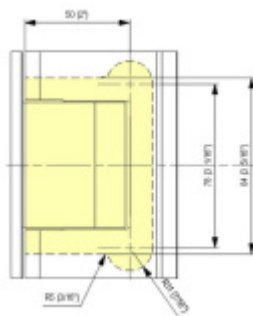

Biloba BL 8010 SOL zed'/sklo - objektový kyvný pant pro skleněné dveře šedá matná (CO 015)

SIMONSWERK

ID produktu: 29362

Pant pro kyvné skleněné dveře s vysokým zatížením. Vhodné pro objekty i rezidenční projekty. Bez zajištění otevřených dveří a automatického dovírání.

Testováno na 1 milion otevíracích cyklů.

- Instalace zed'/sklo
- Nastavením rychlosti zavírání dveří
- Seřízení nulové pozice
- Nosnost 100 kg / 2 panty
- Vhodné pro tloušťku skla 8-13,52 mm
- Lze použít i pro jednokřídlé dveře
- Mnoho povrchových úprav na objednávku

Uvedená cena je za 1 kus.

EVK s bílou barvou (RAL 9002)	šedá, matná (RAL 7035)
šedá, lesklá (RAL 7035)	zlatá, lesklá (RAL 1023)
matná, antracitová (RAL 7048)	šedá, lesklá (RAL 7035)
šedá, matná (RAL 7035)	šedá, lesklá (RAL 7035)
šedá, lesklá (RAL 7035)	šedá, lesklá (RAL 7035)