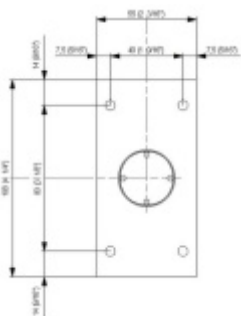

Biloba BL 8010 SOL zed'/sklo - objektový kyvný pant pro skleněné dveře šedá matná (CO 015)

SIMONSWERK

ID produktu: 29362

Pant pro kyvné skleněné dveře s vysokým zatížením. Vhodné pro objekty i rezidenční projekty. Bez zajištění otevřených dveří a automatického dovírání.

Testováno na 1 milion otevíracích cyklů.

- Instalace zed'/sklo
- Nastavením rychlosti zavírání dveří
- Seřízení nulové pozice
- Nosnost 100 kg / 2 panty
- Vhodné pro tloušťku skla 8-13,52 mm
- Lze použít i pro jednokřídlé dveře
- Mnoho povrchových úprav na objednávku

Uvedená cena je za 1 kus.