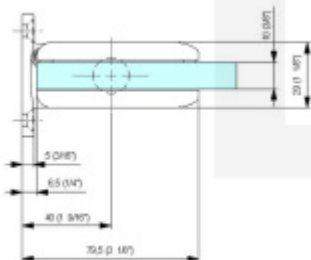

Biloba BL 8010 SOL zed'/sklo - objektový kyvný pant pro skleněné dveře šedá matná (CO 015)

SIMONSWERK

ID produktu: 29362

Pant pro kyvné skleněné dveře s vysokým zatížením. Vhodné pro objekty i rezidenční projekty. Bez zajištění otevřených dveří a automatického dovírání.

Testováno na 1 milion otevíracích cyklů.

- Instalace zed'/sklo
- Nastavením rychlosti zavírání dveří
- Seřízení nulové pozice
- Nosnost 100 kg / 2 panty
- Vhodné pro tloušťku skla 8-13,52 mm
- Lze použít i pro jednokřídlé dveře
- Mnoho povrchových úprav na objednávku

Uvedená cena je za 1 kus.