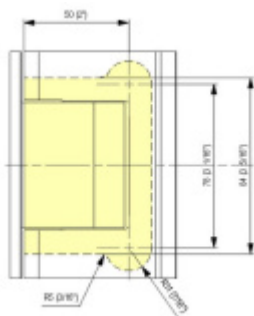

Biloba BL 8010 SOL zed'/sklo - objektový kyvný pant pro skleněné dveře šedá matná (CO 015)

SIMONSWERK

ID produktu: 29362

Pant pro kyvné skleněné dveře s vysokým zatížením. Vhodné pro objekty i rezidenční projekty. Bez zajištění otevřených dveří a automatického dovírání.

Testováno na 1 milion otevíracích cyklů.

- Instalace zed'/sklo
- Nastavením rychlosti zavírání dveří
- Seřízení nulové pozice
- Nosnost 100 kg / 2 panty
- Vhodné pro tloušťku skla 8-13,52 mm
- Lze použít i pro jednokřídlé dveře
- Mnoho povrchových úprav na objednávku

Uvedená cena je za 1 kus.