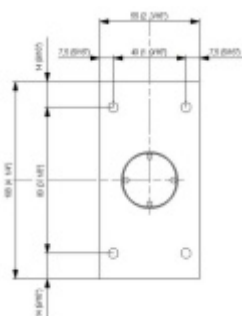

Biloba BL 8010 SOL zed'/sklo - objektový kyvný pant pro skleněné dveře Černá RAL 9005 matt (CO 062)

SIMONSWERK

ID produktu: 29360

Pant pro kyvné skleněné dveře s vysokým zatížením. Vhodné pro objekty i rezidenční projekty. Bez zajištění otevřených dveří a automatického dovírání.

Testováno na 1 milion otevíracích cyklů.

- Instalace zed'/sklo
- Nastavením rychlosti zavírání dveří
- Seřízení nulové pozice
- Nosnost 100 kg / 2 panty
- Vhodné pro tloušťku skla 8-13,52 mm
- Lze použít i pro jednokřídlé dveře
- Mnoho povrchových úprav na objednávku

Uvedená cena je za 1 kus.

EVN s leskem (RAL 9005 matt)	Černá, matná (RAL 9005)
Matná (RAL 9005 matt)	Černá, matná (RAL 9005)
Matná (RAL 9005 matt)	Černá, matná (RAL 9005)
Matná (RAL 9005 matt)	Černá, matná (RAL 9005)
Matná (RAL 9005 matt)	Černá, matná (RAL 9005)