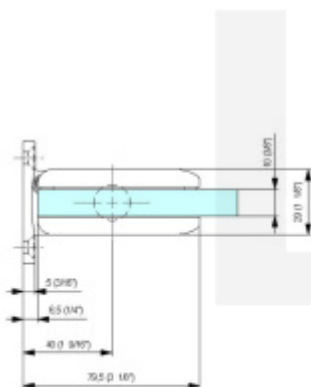

Biloba BL 8010 SOL zed'/sklo - objektový kyvný pant pro skleněné dveře Černá RAL 9005 matt (CO 062)

SIMONSWERK

ID produktu: 29360

Pant pro kyvné skleněné dveře s vysokým zatížením. Vhodné pro objekty i rezidenční projekty. Bez zajištění otevřených dveří a automatického dovírání.

Testováno na 1 milion otevíracích cyklů.

- Instalace zed'/sklo
- Nastavením rychlosti zavírání dveří
- Seřízení nulové pozice
- Nosnost 100 kg / 2 panty
- Vhodné pro tloušťku skla 8-13,52 mm
- Lze použít i pro jednokřídlé dveře
- Mnoho povrchových úprav na objednávku

Uvedená cena je za 1 kus.

EVN s leskem (RAL 9005 matt)	Černá, matná (RAL 9005)
Matná (RAL 9005 matt)	Černá, matná (RAL 9005)
Matná (RAL 9005 matt)	Černá, matná (RAL 9005)
Matná (RAL 9005 matt)	Černá, matná (RAL 9005)
Matná (RAL 9005 matt)	Černá, matná (RAL 9005)