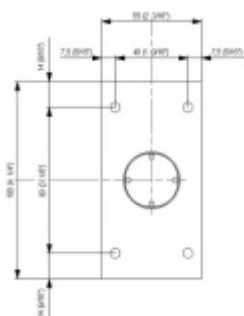

Biloba BL 8010 SOL zed'/sklo - objektový kyvný pant pro skleněné dveře Černá RAL 9005 matt (CO 062)

SIMONSWERK

ID produktu: 29360

Pant pro kyvné skleněné dveře s vysokým zatížením. Vhodné pro objekty i rezidenční projekty. Bez zajištění otevřených dveří a automatického dovírání.

Testováno na 1 milion otevíracích cyklů.

- Instalace zed'/sklo
- Nastavením rychlosti zavírání dveří
- Seřízení nulové pozice
- Nosnost 100 kg / 2 panty
- Vhodné pro tloušťku skla 8-13,52 mm
- Lze použít i pro jednokřídlé dveře
- Mnoho povrchových úprav na objednávku

Uvedená cena je za 1 kus.

EVN s leskem (RAL 9005 matt)	Černá, matná (RAL 9005)
Matná (RAL 9005 matt)	Černá, matná (RAL 9005)
Matná (RAL 9005 matt)	Černá, matná (RAL 9005)
Matná (RAL 9005 matt)	Černá, matná (RAL 9005)
Matná (RAL 9005 matt)	Černá, matná (RAL 9005)