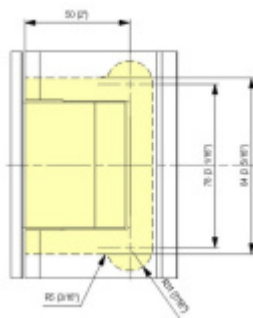

Biloba BL 8010 SOL zed'/sklo - objektový kyvný pant pro skleněné dveře

SIMONSWERK

Pant pro kyvné skleněné dveře s vysokým zatížením. Vhodné pro objekty i rezidenční projekty. Bez zajištění otevřených dveří a automatického dovírání.

Testováno na 1 milion otevíracích cyklů.

- Instalace zed'/sklo
- Nastavením rychlosti zavírání dveří
- Seřízení nulové pozice
- Nosnost 100 kg / 2 panty
- Vhodné pro tloušťku skla 8-13,52 mm
- Lze použít i pro jednokřídlé dveře
- Mnoho povrchových úprav na objednávku

Uvedená cena je za 1 kus.