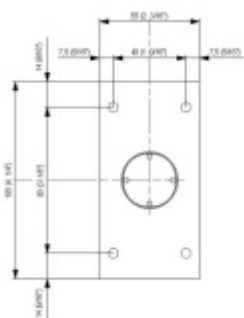

Biloba BL 8010 SOL zed'/sklo - objektový kyvný pant pro skleněné dveře

SIMONSWERK

Pant pro kyvné skleněné dveře s vysokým zatížením. Vhodné pro objekty i rezidenční projekty. Bez zajištění otevřených dveří a automatického dovírání.

Testováno na 1 milion otevíracích cyklů.

- Instalace zed'/sklo
- Nastavením rychlosti zavírání dveří
- Seřízení nulové pozice
- Nosnost 100 kg / 2 panty
- Vhodné pro tloušťku skla 8-13,52 mm
- Lze použít i pro jednokřídlé dveře
- Mnoho povrchových úprav na objednávku

Uvedená cena je za 1 kus.