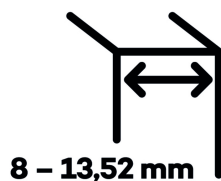

Biloba BL 8010 SOL zed'/sklo - objektový kyvný pant pro skleněné dveře

SIMONSWERK

Pant pro kyvné skleněné dveře s vysokým zatížením. Vhodné pro objekty i rezidenční projekty. Bez zajištění otevřených dveří a automatického dovírání.

Testováno na 1 milion otevíracích cyklů.

- Instalace zed'/sklo
- Nastavením rychlosti zavírání dveří
- Seřízení nulové pozice
- Nosnost 100 kg / 2 panty
- Vhodné pro tloušťku skla 8-13,52 mm
- Lze použít i pro jednokřídlé dveře
- Mnoho povrchových úprav na objednávku

Uvedená cena je za 1 kus.