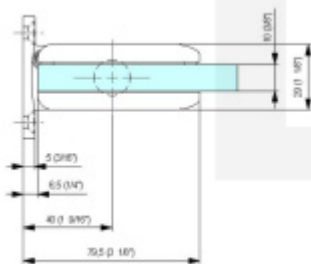

Biloba BL 8010 SOL zed'/sklo - objektový kyvný pant pro skleněné dveře

SIMONSWERK

Pant pro kyvné skleněné dveře s vysokým zatížením. Vhodné pro objekty i rezidenční projekty. Bez zajištění otevřených dveří a automatického dovírání.

Testováno na 1 milion otevíracích cyklů.

- Instalace zed'/sklo
- Nastavením rychlosti zavírání dveří
- Seřízení nulové pozice
- Nosnost 100 kg / 2 panty
- Vhodné pro tloušťku skla 8-13,52 mm
- Lze použít i pro jednokřídlé dveře
- Mnoho povrchových úprav na objednávku

Uvedená cena je za 1 kus.