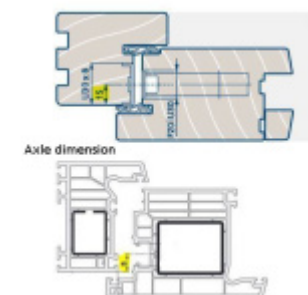

**Po objednání vás bude kontaktovat obchodní oddělení pro upřesnění technických detailů zámku a protiplechů.**

**Vaše cena bez DPH**

**7 250 Kč**

Vaše cena s DPH

8 772,5 Kč

[Zobrazit produkt](#)

Side	Lug	Axis dimension	Usage
Lock parts for Ülock multifunkt lock Inductive			
Flat 24 mm	14 mm	26 mm	Wooden doors
Flat 24 mm	17 mm	25 mm	Wooden doors
Flat 24 mm	26 mm	36 mm	Wooden doors
Flat 24 mm	without		Aluminum/steel doors
U 24 mm	without		Aluminum/steel doors