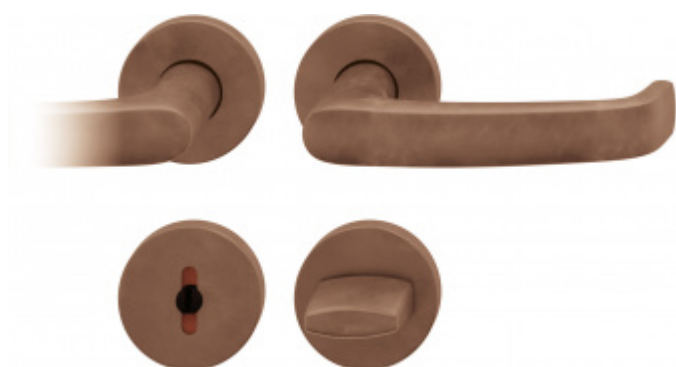

Produktový list

platný k 1. 9. 2024

luxusnikovani.cz
DELIVERED BY EFB

Kování FSB 12 1045 ASL Bronz masivní s patinou, klika / klika, WC uzamykání, čtyřhran 6 mm

FSB

ID produktu: 293

Tento model vychází ze stejného konceptu, jako je model klika FSB 1015, který je velmi oblíben. FSB 1045 byl vytvořen, aby bylo možné použít stejný tvar i pro panikové dveře.

Vaše cena bez DPH

8 342 Kč

Vaše cena s DPH

10 093,82 Kč

Zobrazit produkt

PODOBNÉ PRODUKTY

**FSB 06 1045 odsazená
klika, úzká rozeta**

FSB