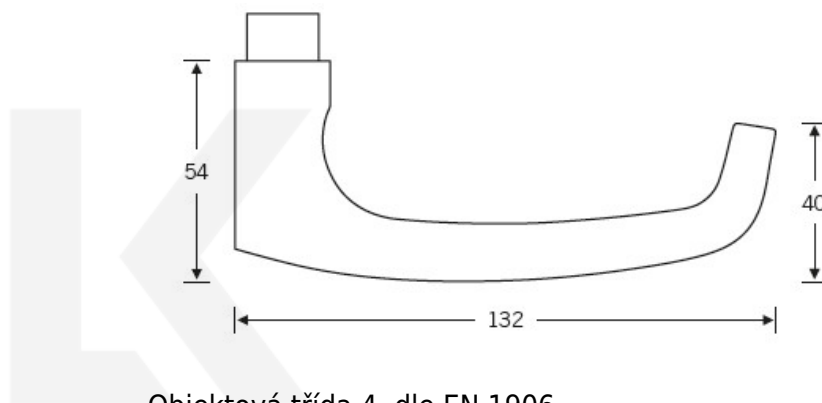

Produktový list

platný k 1. 9. 2024

luxusnikovani.cz
DELIVERED BY EFB

Kování FSB 12 1045 ASL Bronz masivní s patinou, klika / klika, WC uzamykání, čtyřhran 6 mm

FSB

ID produktu: 293

Tento model vychází ze stejného konceptu, jako je model klika FSB 1015, který je velmi oblíben. FSB 1045 byl vytvořen, aby bylo možné použít stejný tvar i pro panikové dveře.