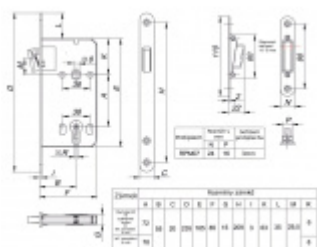

Magnetický zámek EFB bílý, stavitelný protiplech Obyčejný klíč

EFB

ID produktu: 29280

Magnetický zámek včetně stavitelného protiplechu

K zámku je dodáván seřizovatelný protiplech. Seřízení +/- 3 mm horizontálně.

Čelo: 235 X 20 mm, bílý matný povrch

Vrchní ořech 8 mm

Povrchová úprava čela zámku a protiplechu: bílý matný povrch

Pro obyčejný klíč, fab vložku a wc uzamykání

**Rozteč 72 mm: obyčejný klíč, vložka, WC
zamykání 6 mm**

**Magnetický zámek nelze použít pro instalaci v
ocelových zárubních.**

Zámek nelze použít u dveří s pevnou koulí.

**Pro správné používání magnetických zámků,
prosím, důkladně prostudujte přiložený návod na
použití!**

**Magnetické zámkové EFB doporučujeme použít do
privátních projektů se standardním zatížením
provozu dveří.**

Magnetický zámek byl klasifikován s ohledem na normu EN 12209:2005

Uvedená cena je za komplet zámek + protiplech + klíč + vruty
v bílém pozinku