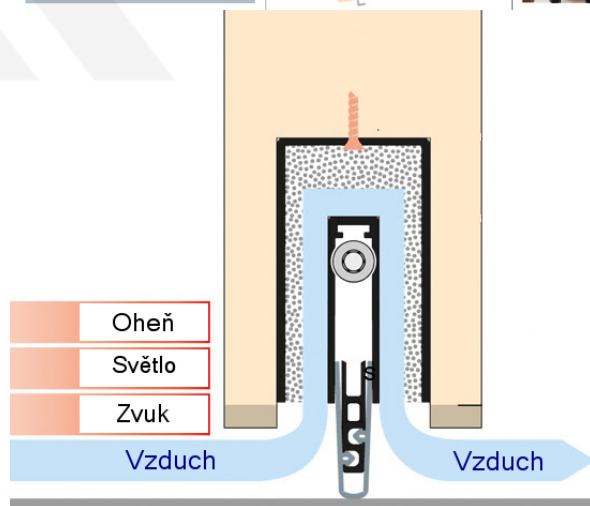

Produktový list

platný k 6. 10. 2024

luxusnikovani.cz
DELIVERED BY EFB

Automatická těsnicí lišta Planet MinE-F/S, 27 dB, zvuk, falc, protipožární 1460 mm (lze zkrátit do 1335 mm)

Planet^{swiss}

ID produktu: 2927

Automatická těsnicí lišta na dveře. Vhodné pro dřevěné dveře v pasivních budovách nebo prostorech s řízenou ventilací. Speciální konstrukce dveřní lišty zamezí šíření zvuku, světla a požáru. Povolí však přirozené proudění vzduchu v objektu.

Oblast použití: prostory s řízenou ventilací, uzavřené prostory s nutností ventilace: místnosti pro serverovny, energetické rozvodny, toalety, koupelny .

- Výška těsnicí lišty až 20 mm
- Šířka lišty 25 mm
- Odvětrání až 200 m³ / hodina. (Příklad se vztahuje ke dveřím se šířkou 1050 mm, tlak 3,9 Pa)
- Útlum až 27 dB
- Možnost seřízení výšky výsuvu lišty