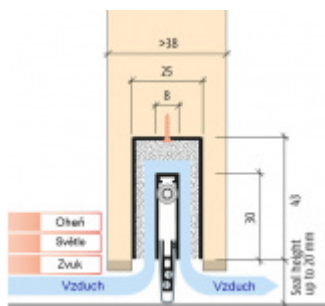

Produktový list

platný k 6. 10. 2024

luxusnikovani.cz
DELIVERED BY EFB

Automatická těsnicí lišta Planet MinE-F/S, 27 dB, zvuk, falc, protipožární 1460 mm (lze zkrátit do 1335 mm)

Planet^{swiss}

ID produktu: 2927

Automatická těsnicí lišta na dveře. Vhodné pro dřevěné dveře v pasivních budovách nebo prostorech s řízenou ventilací. Speciální konstrukce dveřní lišty zamezí šíření zvuku, světla a požáru. Povolí však přirozené proudění vzduchu v objektu.

Oblast použití: prostory s řízenou ventilací, uzavřené prostory s nutností ventilace: místnosti pro serverovny, energetické rozvodny, toalety, koupelny .

- Výška těsnicí lišty až 20 mm
- Šířka lišty 25 mm
- Odvětrání až 200 m³ / hodina. (Příklad se vztahuje ke dveřím se šířkou 1050 mm, tlak 3,9 Pa)
- Útlum až 27 dB
- Možnost seřízení výšky výsuvu lišty