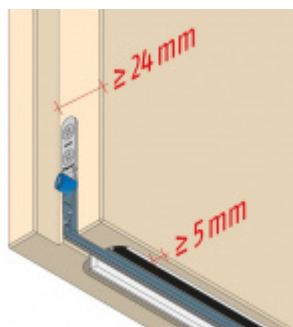

Automatická těsnicí lišta na dveře. Vhodné pro dřevěné dveře v pasivních budovách nebo prostorech s řízenou ventilací. Speciální konstrukce dveřní lišty zamezí šíření zvuku, světla a požáru. Povolí však přirozené proudění vzduchu v objektu.

Oblast použití: prostory s řízenou ventilací, uzavřené prostory s nutností ventilace: místnosti pro serverovny, energetické rozvodny, toalety, koupelny .

- Výška těsnicí lišty až 20 mm
- Šířka lišty 25 mm
- Odvětrání až 200 m³ / hodina. (Příklad se vztahuje ke dveřím se šířkou 1050 mm, tlak 3,9 Pa)
- Útlum až 27 dB
- Možnost seřízení výšky výsuvu lišty