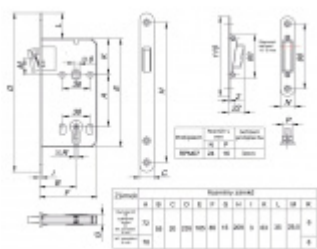

Magnetický zámek EFB bílý, stavitelný protiplech cylindrická vločka

EFB

ID produktu: 29279

Magnetický zámek včetně stavitelného protiplechu

K zámku je dodáván seřizovatelný protiplech. Seřízení +/- 3 mm horizontálně.

Čelo: 235 X 20 mm, bílý matný povrch

Vrchní ořech 8 mm

Povrchová úprava čela zámku a protiplechu: bílý matný povrch

Pro obyčejný klíč, fab vložku a wc uzamykání

**Rozteč 72 mm: obyčejný klíč, vložka, WC
zamykání 6 mm**

**Magnetický zámek nelze použít pro instalaci v
ocelových zárubních.**

Zámek nelze použít u dveří s pevnou koulí.

**Pro správné používání magnetických zámků,
prosím, důkladně prostudujte přiložený návod na
použití!**

**Magnetické zámkové EFB doporučujeme použít do
privátních projektů se standardním zatížením
provozu dveří.**

Magnetický zámek byl klasifikován s ohledem na normu EN 12209:2005

Uvedená cena je za komplet zámek + protiplech + klíč + vruty
v bílém pozinku