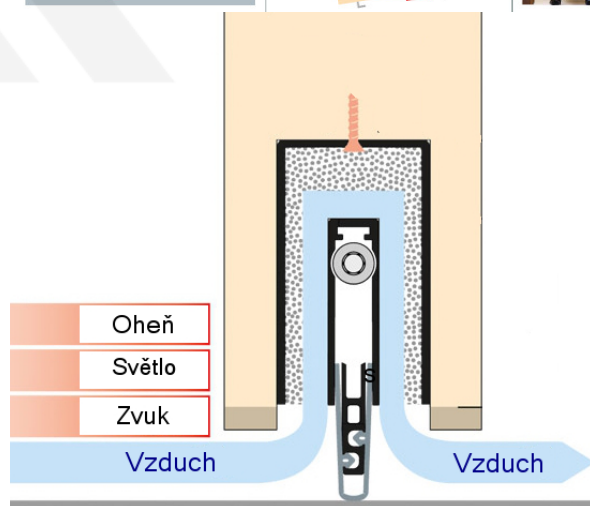

Produktový list

platný k 1. 9. 2024

luxusnikovani.cz
DELIVERED BY EFB

Automatická těsnicí lišta Planet MinE-F/S, 27 dB, zvuk, falc, protipožární 1335 mm (lze zkrátit do 1210mm)

Planet^{swiss}

ID produktu: 2926

Automatická těsnicí lišta na dveře. Vhodné pro dřevěné dveře v pasivních budovách nebo prostorech s řízenou ventilací. Speciální konstrukce dveřní lišty zamezí šíření zvuku, světla a požáru. Povolí však přirozené proudění vzduchu v objektu.

Oblast použití: prostory s řízenou ventilací, uzavřené prostory s nutností ventilace: místnosti pro serverovny, energetické rozvodny, toalety, koupelny .

- Výška těsnicí lišty až 20 mm
- Šířka lišty 25 mm
- Odvětrání až 200 m³ / hodina. (Příklad se vztahuje ke dveřím se šířkou 1050 mm, tlak 3,9 Pa)
- Útlum až 27 dB
- Možnost seřízení výšky výsuvu lišty