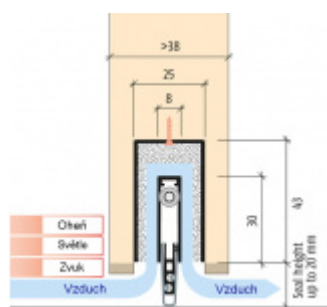

Produktový list

platný k 1. 9. 2024

luxusnikovani.cz
DELIVERED BY EFB

Automatická těsnicí lišta Planet MinE-F/S, 27 dB, zvuk, falc, protipožární 1335 mm (lze zkrátit do 1210mm)

Planet^{swiss}

ID produktu: 2926

Automatická těsnicí lišta na dveře. Vhodné pro dřevěné dveře v pasivních budovách nebo prostorech s řízenou ventilací. Speciální konstrukce dveřní lišty zamezí šíření zvuku, světla a požáru. Povolí však přirozené proudění vzduchu v objektu.

Oblast použití: prostory s řízenou ventilací, uzavřené prostory s nutností ventilace: místnosti pro serverovny, energetické rozvodny, toalety, koupelny .

- Výška těsnicí lišty až 20 mm
- Šířka lišty 25 mm
- Odvětrání až 200 m³ / hodina. (Příklad se vztahuje ke dveřím se šířkou 1050 mm, tlak 3,9 Pa)
- Útlum až 27 dB
- Možnost seřízení výšky výsuvu lišty