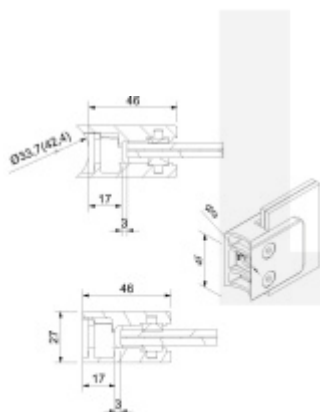

Držák skla AbP typ 7, 45x46 mm, černá, bez vrtání do skla Kulatý průměr 42,4 mm, 10 mm

ID produktu: 29264

Úchyt pro sklo na plochý nebo kulatý sloupek

Materiál: nerez V2A 1.4301 + černá barva

Vhodné pro tloušťku skla 8-10,76 mm

Bez vrtání do skla

Balení obsahuje držák + těsnění pro sklo

Součástí balení není spojovací materiál pro sloupek.

Vaše cena bez DPH

10,04 €

Vaše cena s DPH

12,15 €

Zobrazit produkt