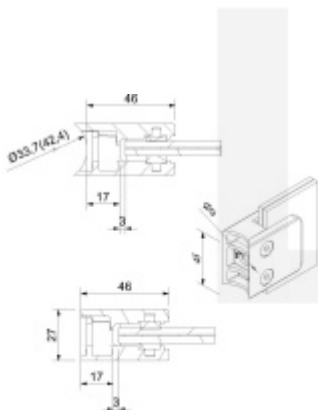

Držák skla AbP typ 7, 45x46 mm, černá, bez vrtání do skla Kulatý průměr 42,4 mm, 10 mm

ID produktu: 29264

Úchyt pro sklo na plochý nebo kulatý sloupek

Materiál: nerez V2A 1.4301 + černá barva

Vhodné pro tloušťku skla 8-10,76 mm

Bez vrtání do skla

Balení obsahuje držák + těsnění pro sklo

Součástí balení není spojovací materiál pro sloupek.

Vaše cena bez DPH

244 Kč

Vaše cena s DPH

295,24 Kč

Zobrazit produkt