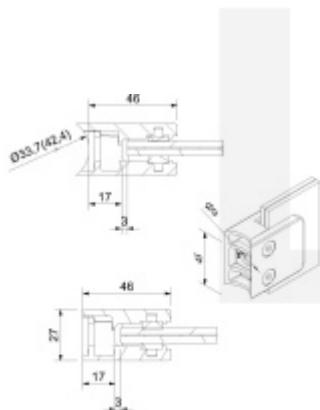

Držák skla AbP typ 7, 45x46 mm, černá, bez vrtání do skla Plochý sloupek, 8 mm

ID produktu: 29262

Úchyt pro sklo na plochý nebo kulatý sloupek

Materiál: nerez V2A 1.4301 + černá barva

Vhodné pro tloušťku skla 8-10,76 mm

Bez vrtání do skla

Balení obsahuje držák + těsnění pro sklo

Součástí balení není spojovací materiál pro sloupek.

Vaše cena bez DPH

10,04 €

Vaše cena s DPH

12,15 €

Zobrazit produkt