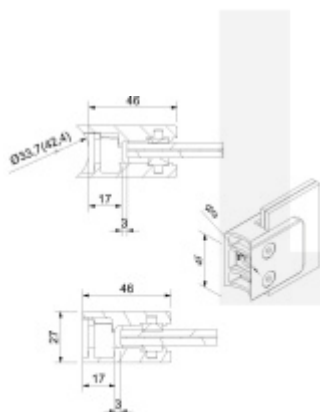

Držák skla AbP typ 7, 45x46 mm, černá, bez vrtání do skla Plochý sloupek, 8 mm

ID produktu: 29262

Úchyt pro sklo na plochý nebo kulatý sloupek

Materiál: nerez V2A 1.4301 + černá barva

Vhodné pro tloušťku skla 8-10,76 mm

Bez vrtání do skla

Balení obsahuje držák + těsnění pro sklo

Součástí balení není spojovací materiál pro sloupek.

Vaše cena bez DPH

244 Kč

Vaše cena s DPH

295,24 Kč

Zobrazit produkt