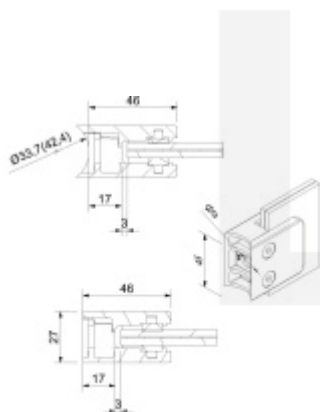

Držák skla AbP typ 7, 45x46 mm, černá, bez vrtání do skla Ploché sloupek, 8,76 mm

ID produktu: 29261

Úchyt pro sklo na ploché nebo kulatý sloupek

Materiál: nerez V2A 1.4301 + černá barva

Vhodné pro tloušťku skla 8-10,76 mm

Bez vrtání do skla

Balení obsahuje držák + těsnění pro sklo

Součástí balení není spojovací materiál pro sloupek.

Vaše cena bez DPH

10,38 €

Vaše cena s DPH

12,56 €

Zobrazit produkt