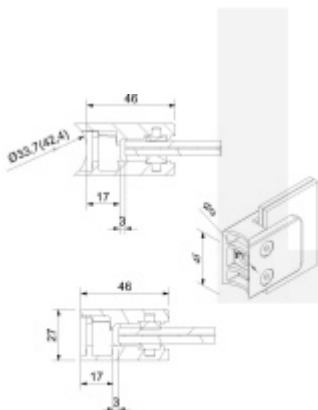

Držák skla AbP typ 7, 45x46 mm, černá, bez vrtání do skla Plochý sloupek, 8,76 mm

ID produktu: 29261

Úchyt pro sklo na plochý nebo kulatý sloupek

Materiál: nerez V2A 1.4301 + černá barva

Vhodné pro tloušťku skla 8-10,76 mm

Bez vrtání do skla

Balení obsahuje držák + těsnění pro sklo

Součástí balení není spojovací materiál pro sloupek.

Vaše cena bez DPH

244 Kč

Vaše cena s DPH

295,24 Kč

Zobrazit produkt