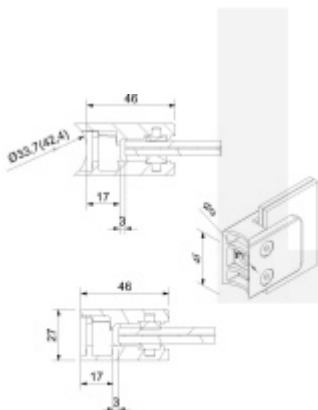

Držák skla AbP typ 7, 45x46 mm, černá, bez vrtání do skla Plochý sloupek, 10 mm

ID produktu: 29260

Úchyt pro sklo na plochý nebo kulatý sloupek

Materiál: nerez V2A 1.4301 + černá barva

Vhodné pro tloušťku skla 8-10,76 mm

Bez vrtání do skla

Balení obsahuje držák + těsnění pro sklo

Součástí balení není spojovací materiál pro sloupek.

Vaše cena bez DPH

246 Kč

Vaše cena s DPH

297,67 Kč

Zobrazit produkt