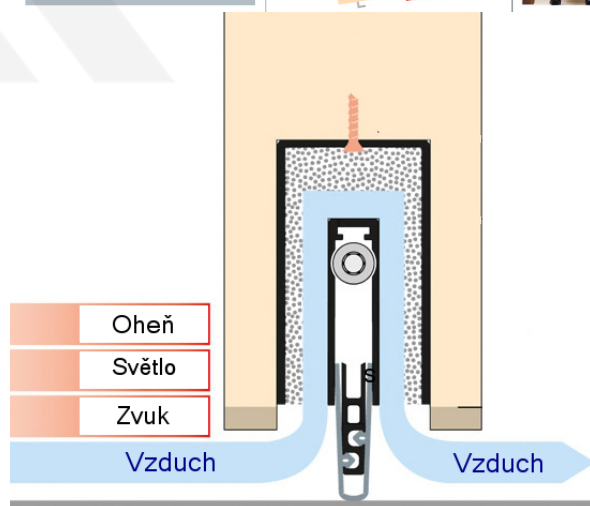

## Automatická těsnicí lišta Planet MinE-F/S, 27 dB, zvuk, falc, protipožární 1335 mm (lze zkrátit do 1210mm)

Planet<sup>swiss</sup>

ID produktu: 2926

Automatická těsnicí lišta na dveře. Vhodné pro dřevěné dveře v pasivních budovách nebo prostorech s řízenou ventilací. Speciální konstrukce dveřní lišty zamezí šíření zvuku, světla a požáru. Povolí však přirozené proudění vzduchu v objektu.

Oblast použití: prostory s řízenou ventilací, uzavřené prostory s nutností ventilace: místnosti pro serverovny, energetické rozvodny, toalety, koupelny .

- Výška těsnicí lišty až 20 mm
- Šířka lišty 25 mm
- Odvětrání až 200 m<sup>3</sup> / hodina. (Příklad se vztahuje ke dveřím se šířkou 1050 mm, tlak 3,9 Pa )
- Útlum až 27 dB
- Možnost seřízení výšky výsuvu lišty