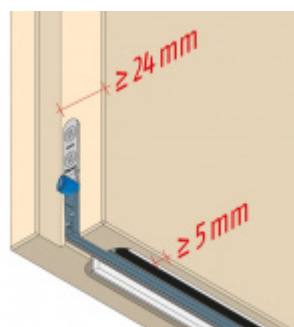

## Automatická těsnicí lišta Planet MinE-F/S, 27 dB, zvuk, falc, protipožární 1335 mm (lze zkrátit do 1210mm)

Planet<sup>swiss</sup>

ID produktu: 2926

Automatická těsnicí lišta na dveře. Vhodné pro dřevěné dveře v pasivních budovách nebo prostorech s řízenou ventilací. Speciální konstrukce dveřní lišty zamezí šíření zvuku, světla a požáru. Povolí však přirozené proudění vzduchu v objektu.

Oblast použití: prostory s řízenou ventilací, uzavřené prostory s nutností ventilace: místnosti pro serverovny, energetické rozvodny, toalety, koupelny .

- Výška těsnicí lišty až 20 mm
- Šířka lišty 25 mm
- Odvětrání až 200 m<sup>3</sup> / hodina. (Příklad se vztahuje ke dveřím se šířkou 1050 mm, tlak 3,9 Pa )
- Útlum až 27 dB
- Možnost seřízení výšky výsuvu lišty