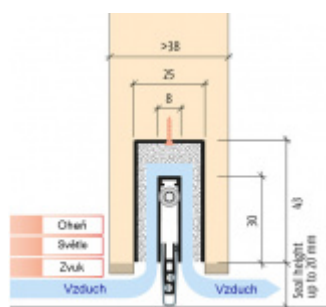

## Automatická těsnicí lišta Planet MinE-F/S, 27 dB, zvuk, falc, protipožární 1335 mm (lze zkrátit do 1210mm)

Planet<sup>swiss</sup>

ID produktu: 2926

Automatická těsnicí lišta na dveře. Vhodné pro dřevěné dveře v pasivních budovách nebo prostorech s řízenou ventilací. Speciální konstrukce dveřní lišty zamezí šíření zvuku, světla a požáru. Povolí však přirozené proudění vzduchu v objektu.

Oblast použití: prostory s řízenou ventilací, uzavřené prostory s nutností ventilace: místnosti pro serverovny, energetické rozvodny, toalety, koupelny .

- Výška těsnicí lišty až 20 mm
- Šířka lišty 25 mm
- Odvětrání až 200 m<sup>3</sup> / hodina. (Příklad se vztahuje ke dveřím se šířkou 1050 mm, tlak 3,9 Pa )
- Útlum až 27 dB
- Možnost seřízení výšky výsuvu lišty