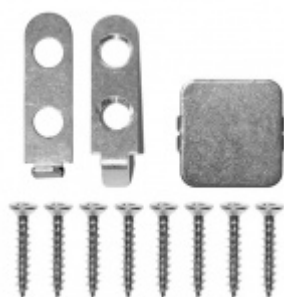

## Automatická těsnicí lišta Planet MinE-F/S, 27 dB, zvuk, falc, protipožární 1335 mm (lze zkrátit do 1210mm)

Planet<sup>swiss</sup>

ID produktu: 2926

Automatická těsnicí lišta na dveře. Vhodné pro dřevěné dveře v pasivních budovách nebo prostorech s řízenou ventilací. Speciální konstrukce dveřní lišty zamezí šíření zvuku, světla a požáru. Povolí však přirozené proudění vzduchu v objektu.