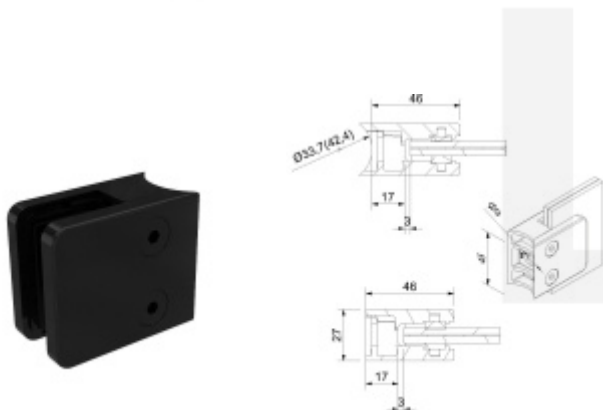

Produktový list

platný k 3. 11. 2024

luxusnikovani.cz
DELIVERED BY EFB

Držák skla AbP typ 7, 45x46 mm, černá, bez vrtání do skla

Úchyt pro sklo na plochý nebo kulatý sloupek

Materiál: nerez V2A 1.4301 + černá barva

Vhodné pro tloušťku skla 8-10,76 mm

Bez vrtání do skla

Balení obsahuje držák + těsnění pro sklo

Součástí balení není spojovací materiál pro sloupek.

Kulatý průměr 42,4 mm

[Držák skla AbP typ 7, 45x46 mm, černá, bez vrtání do skla](#)