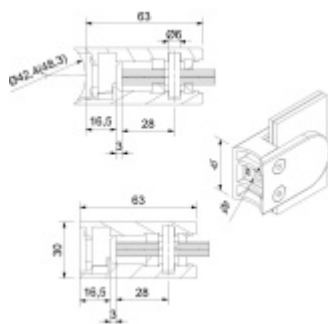

Vhodné pro tloušťku skla 8-13,52 mm

Vrtání do skla 10 mm

Balení obsahuje držák + těsnění pro sklo

Součástí balení není spojovací materiál pro sloupek.

Vaše cena bez DPH

308 Kč

Vaše cena s DPH

372,68 Kč