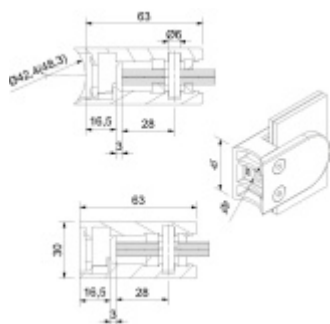

Produktový list

platný k 3. 11. 2024

luxusnikovani.cz
DELIVERED BY EFB

Držák skla AbP typ 4, 45x63 mm, černá Plochý sloupek, 8,76 mm

ID produktu: 29254

Úchyt pro sklo na plochý nebo kulatý sloupek

V2A 1.4301 (AISI 304) s povrchovou úpravou černá barva

Vhodné pro tloušťku skla 8-13,52 mm

Vrtání do skla 10 mm

Balení obsahuje držák + těsnění pro sklo

Součástí balení není spojovací materiál pro sloupek.

Vaše cena bez DPH

311 Kč

Vaše cena s DPH

376,31 Kč