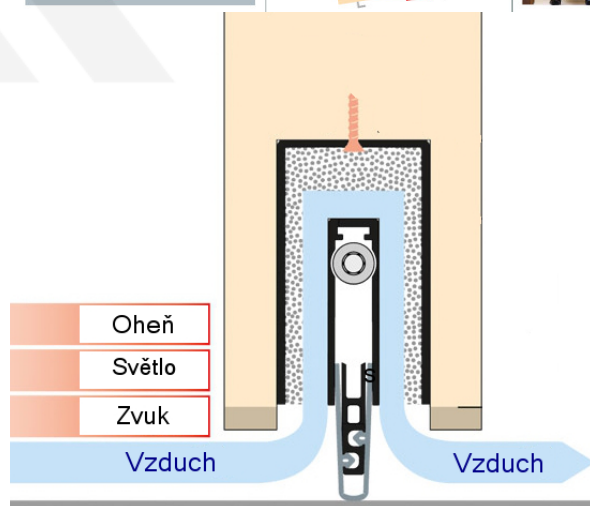

Produktový list

platný k 1. 9. 2024

luxusnikovani.cz
DELIVERED BY EFB

Automatická těsnicí lišta Planet MinE-F/S, 27 dB, zvuk, falc, protipožární 1210 mm (lze zkrátit do 1085 mm)

Planet^{swiss}

ID produktu: 2925

Automatická těsnicí lišta na dveře. Vhodné pro dřevěné dveře v pasivních budovách nebo prostorech s řízenou ventilací. Speciální konstrukce dveřní lišty zamezí šíření zvuku, světla a požáru. Povolí však přirozené proudění vzduchu v objektu.

Oblast použití: prostory s řízenou ventilací, uzavřené prostory s nutností ventilace: místnosti pro serverovny, energetické rozvodny, toalety, koupelny .

- Výška těsnicí lišty až 20 mm
- Šířka lišty 25 mm
- Odvětrání až 200 m³ / hodina. (Příklad se vztahuje ke dveřím se šířkou 1050 mm, tlak 3,9 Pa)
- Útlum až 27 dB
- Možnost seřízení výšky výsuvu lišty