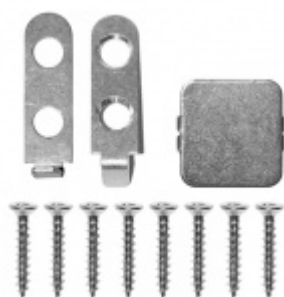

Produktový list

platný k 1. 9. 2024

luxusnikovani.cz
DELIVERED BY EFB

Automatická těsnicí lišta Planet MinE-F/S, 27 dB, zvuk, falc, protipožární 1210 mm (lze zkrátit do 1085 mm)

Planet^{swiss}

ID produktu: 2925

Automatická těsnicí lišta na dveře. Vhodné pro dřevěné dveře v pasivních budovách nebo prostorech s řízenou ventilací. Speciální konstrukce dveřní lišty zamezí šíření zvuku, světla a požáru. Povolí však přirozené proudění vzduchu v objektu.