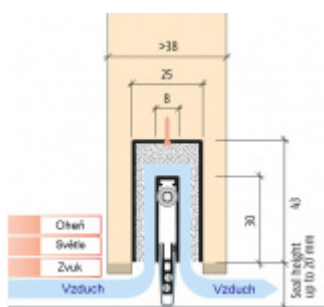

Produktový list

platný k 1. 9. 2024

luxusnikovani.cz
DELIVERED BY EFB

Automatická těsnicí lišta Planet MinE-F/S, 27 dB, zvuk, falc, protipožární 1210 mm (lze zkrátit do 1085 mm)

Planet^{swiss}

ID produktu: 2925

Automatická těsnicí lišta na dveře. Vhodné pro dřevěné dveře v pasivních budovách nebo prostorech s řízenou ventilací. Speciální konstrukce dveřní lišty zamezí šíření zvuku, světla a požáru. Povolí však přirozené proudění vzduchu v objektu.

Oblast použití: prostory s řízenou ventilací, uzavřené prostory s nutností ventilace: místnosti pro serverovny, energetické rozvodny, toalety, koupelny .

- Výška těsnicí lišty až 20 mm
- Šířka lišty 25 mm
- Odvětrání až 200 m³ / hodina. (Příklad se vztahuje ke dveřím se šířkou 1050 mm, tlak 3,9 Pa)
- Útlum až 27 dB
- Možnost seřízení výšky výsuvu lišty