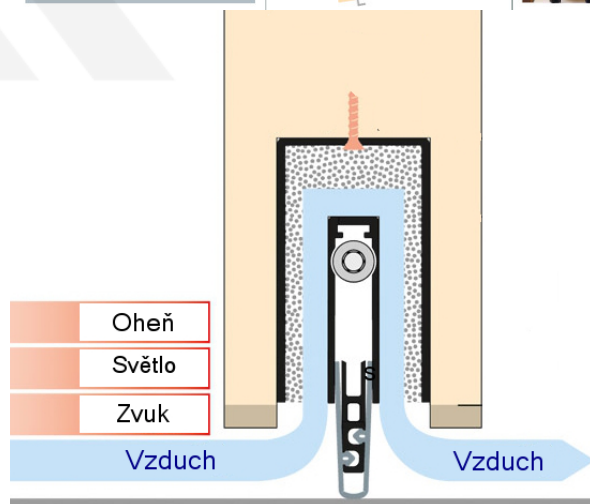

Produktový list

platný k 6. 10. 2024

luxusnikovani.cz
DELIVERED BY EFB

Automatická těsnicí lišta Planet MinE-F/S, 27 dB, zvuk, falc, protipožární 1085 mm (lze zkrátit do 960 mm)

Planet^{swiss}

ID produktu: 2924

Automatická těsnicí lišta na dveře. Vhodné pro dřevěné dveře v pasivních budovách nebo prostorech s řízenou ventilací. Speciální konstrukce dveřní lišty zamezí šíření zvuku, světla a požáru. Povolí však přirozené proudění vzduchu v objektu.

Oblast použití: prostory s řízenou ventilací, uzavřené prostory s nutností ventilace: místnosti pro serverovny, energetické rozvodny, toalety, koupelny .

- Výška těsnicí lišty až 20 mm
- Šířka lišty 25 mm
- Odvětrání až 200 m³ / hodina. (Příklad se vztahuje ke dveřím se šířkou 1050 mm, tlak 3,9 Pa)
- Útlum až 27 dB
- Možnost seřízení výšky výsuvu lišty