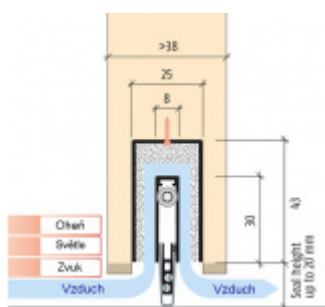

Produktový list

platný k 6. 10. 2024

luxusnikovani.cz
DELIVERED BY EFB

Automatická těsnicí lišta Planet MinE-F/S, 27 dB, zvuk, falc, protipožární 1085 mm (lze zkrátit do 960 mm)

Planet^{swiss}

ID produktu: 2924

Automatická těsnicí lišta na dveře. Vhodné pro dřevěné dveře v pasivních budovách nebo prostorech s řízenou ventilací. Speciální konstrukce dveřní lišty zamezí šíření zvuku, světla a požáru. Povolí však přirozené proudění vzduchu v objektu.

Oblast použití: prostory s řízenou ventilací, uzavřené prostory s nutností ventilace: místnosti pro serverovny, energetické rozvodny, toalety, koupelny .

- Výška těsnicí lišty až 20 mm
- Šířka lišty 25 mm
- Odvětrání až 200 m³ / hodina. (Příklad se vztahuje ke dveřím se šířkou 1050 mm, tlak 3,9 Pa)
- Útlum až 27 dB
- Možnost seřízení výšky výsuvu lišty