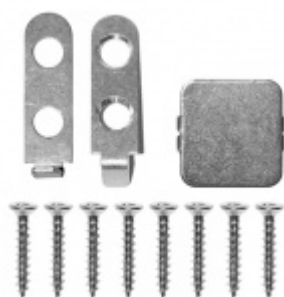

Produktový list

platný k 1. 9. 2024

luxusnikovani.cz
DELIVERED BY EFB

Automatická těsnicí lišta Planet MinE-F/S, 27 dB, zvuk, falc, protipožární 1085 mm (lze zkrátit do 960 mm)

Planet^{swiss}

ID produktu: 2924

Automatická těsnicí lišta na dveře. Vhodné pro dřevěné dveře v pasivních budovách nebo prostorech s řízenou ventilací. Speciální konstrukce dveřní lišty zamezí šíření zvuku, světla a požáru. Povolí však přirozené proudění vzduchu v objektu.