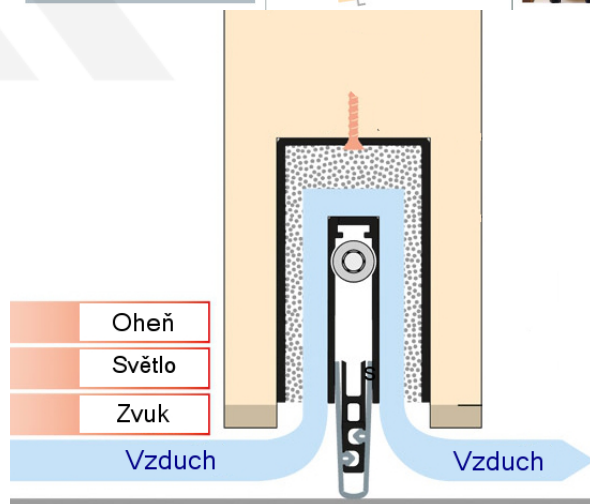

Produktový list

platný k 1. 9. 2024

luxusnikovani.cz
DELIVERED BY EFB

Automatická těsnicí lišta Planet MinE-F/S, 27 dB, zvuk, falc, protipožární 1085 mm (lze zkrátit do 960 mm)

Planet^{swiss}

ID produktu: 2924

Automatická těsnicí lišta na dveře. Vhodné pro dřevěné dveře v pasivních budovách nebo prostorech s řízenou ventilací. Speciální konstrukce dveřní lišty zamezí šíření zvuku, světla a požáru. Povolí však přirozené proudění vzduchu v objektu.

Oblast použití: prostory s řízenou ventilací, uzavřené prostory s nutností ventilace: místnosti pro serverovny, energetické rozvodny, toalety, koupelny .

- Výška těsnicí lišty až 20 mm
- Šířka lišty 25 mm
- Odvětrání až 200 m³ / hodina. (Příklad se vztahuje ke dveřím se šířkou 1050 mm, tlak 3,9 Pa)
- Útlum až 27 dB
- Možnost seřízení výšky výsuvu lišty