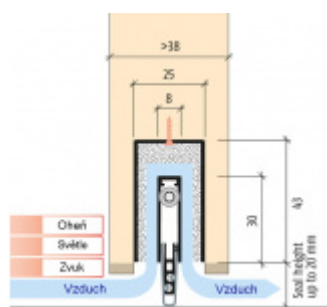

Produktový list

platný k 1. 9. 2024

luxusnikovani.cz
DELIVERED BY EFB

Automatická těsnicí lišta Planet MinE-F/S, 27 dB, zvuk, falc, protipožární 1085 mm (lze zkrátit do 960 mm)

Planet^{swiss}

ID produktu: 2924

Automatická těsnicí lišta na dveře. Vhodné pro dřevěné dveře v pasivních budovách nebo prostorech s řízenou ventilací. Speciální konstrukce dveřní lišty zamezí šíření zvuku, světla a požáru. Povolí však přirozené proudění vzduchu v objektu.

Oblast použití: prostory s řízenou ventilací, uzavřené prostory s nutností ventilace: místnosti pro serverovny, energetické rozvodny, toalety, koupelny .

- Výška těsnicí lišty až 20 mm
- Šířka lišty 25 mm
- Odvětrání až 200 m³ / hodina. (Příklad se vztahuje ke dveřím se šířkou 1050 mm, tlak 3,9 Pa)
- Útlum až 27 dB
- Možnost seřízení výšky výsuvu lišty