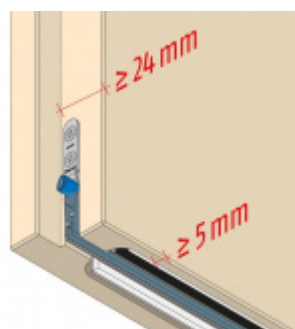

Automatická těsnicí lišta na dveře. Vhodné pro dřevěné dveře v pasivních budovách nebo prostorech s řízenou ventilací. Speciální konstrukce dveřní lišty zamezí šíření zvuku, světla a požáru. Povolí však přirozené proudění vzduchu v objektu.

Oblast použití: prostory s řízenou ventilací, uzavřené prostory s nutností ventilace: místnosti pro serverovny, energetické rozvodny, toalety, koupelny .

- Výška těsnicí lišty až 20 mm
- Šířka lišty 25 mm
- Odvětrání až 200 m³ / hodina. (Příklad se vztahuje ke dveřím se šířkou 1050 mm, tlak 3,9 Pa)
- Útlum až 27 dB
- Možnost seřízení výšky výsuvu lišty