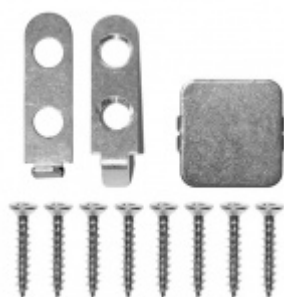

Produktový list

platný k 1. 9. 2024

luxusnikovani.cz
DELIVERED BY EFB

Automatická těsnicí lišta Planet MinE-F/S, 27 dB, zvuk, falc, protipožární 960 mm (lze zkrátit do 835 mm)

Planet^{swiss}

ID produktu: 2923

Automatická těsnicí lišta na dveře. Vhodné pro dřevěné dveře v pasivních budovách nebo prostorech s řízenou ventilací. Speciální konstrukce dveřní lišty zamezí šíření zvuku, světla a požáru. Povolí však přirozené proudění vzduchu v objektu.