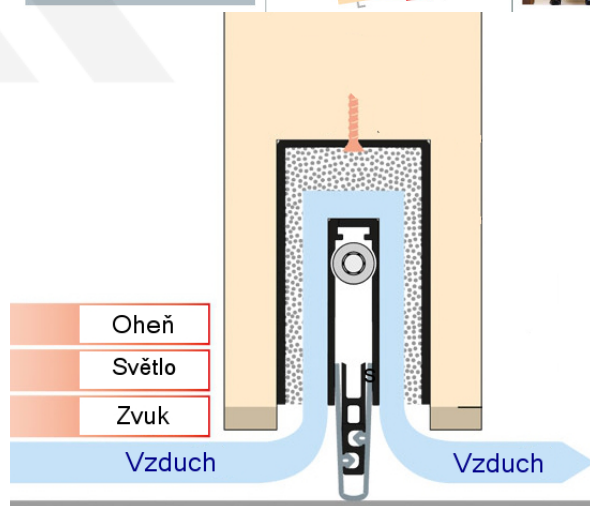

Produktový list

platný k 1. 9. 2024

luxusnikovani.cz
DELIVERED BY EFB

Automatická těsnicí lišta Planet MinE-F/S, 27 dB, zvuk, falc, protipožární 960 mm (lze zkrátit do 835 mm)

Planet^{swiss}

ID produktu: 2923

Automatická těsnicí lišta na dveře. Vhodné pro dřevěné dveře v pasivních budovách nebo prostorech s řízenou ventilací. Speciální konstrukce dveřní lišty zamezí šíření zvuku, světla a požáru. Povolí však přirozené proudění vzduchu v objektu.

Oblast použití: prostory s řízenou ventilací, uzavřené prostory s nutností ventilace: místnosti pro serverovny, energetické rozvodny, toalety, koupelny .

- Výška těsnicí lišty až 20 mm
- Šířka lišty 25 mm
- Odvětrání až 200 m³ / hodina. (Příklad se vztahuje ke dveřím se šířkou 1050 mm, tlak 3,9 Pa)
- Útlum až 27 dB
- Možnost seřízení výšky výsuvu lišty