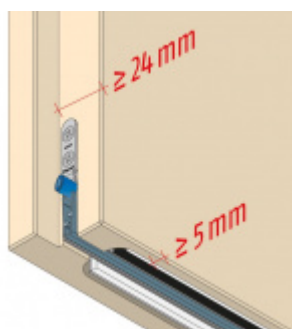

Automatická těsnicí lišta na dveře. Vhodné pro dřevěné dveře v pasivních budovách nebo prostorech s řízenou ventilací. Speciální konstrukce dveřní lišty zamezí šíření zvuku, světla a požáru. Povolí však přirozené proudění vzduchu v objektu.

Oblast použití: prostory s řízenou ventilací, uzavřené prostory s nutností ventilace: místnosti pro serverovny, energetické rozvodny, toalety, koupelny .

- Výška těsnicí lišty až 20 mm
- Šířka lišty 25 mm
- Odvětrání až 200 m³ / hodina. (Příklad se vztahuje ke dveřím se šířkou 1050 mm, tlak 3,9 Pa)
- Útlum až 27 dB
- Možnost seřízení výšky výsuvu lišty