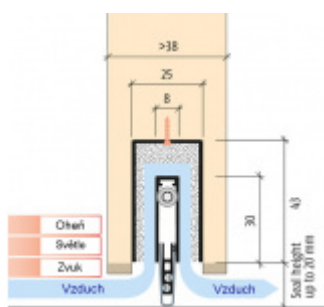

Produktový list

platný k 1. 9. 2024

luxusnikovani.cz
DELIVERED BY EFB

Automatická těsnicí lišta Planet MinE-F/S, 27 dB, zvuk, falc, protipožární 960 mm (lze zkrátit do 835 mm)

Planet^{swiss}

ID produktu: 2923

Automatická těsnicí lišta na dveře. Vhodné pro dřevěné dveře v pasivních budovách nebo prostorech s řízenou ventilací. Speciální konstrukce dveřní lišty zamezí šíření zvuku, světla a požáru. Povolí však přirozené proudění vzduchu v objektu.

Oblast použití: prostory s řízenou ventilací, uzavřené prostory s nutností ventilace: místnosti pro serverovny, energetické rozvodny, toalety, koupelny .

- Výška těsnicí lišty až 20 mm
- Šířka lišty 25 mm
- Odvětrání až 200 m³ / hodina. (Příklad se vztahuje ke dveřím se šířkou 1050 mm, tlak 3,9 Pa)
- Útlum až 27 dB
- Možnost seřízení výšky výsuvu lišty