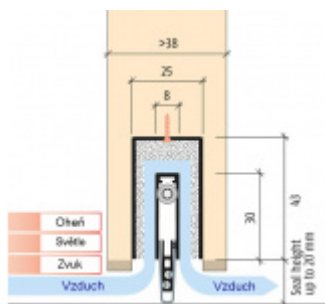

Produktový list

platný k 6. 10. 2024

luxusnikovani.cz
DELIVERED BY EFB

Automatická těsnicí lišta Planet MinE-F/S, 27 dB, zvuk, falc, protipožární 710 mm (lze zkrátit do 585 mm)

Planet^{swiss}

ID produktu: 2921

Automatická těsnicí lišta na dveře. Vhodné pro dřevěné dveře v pasivních budovách nebo prostorech s řízenou ventilací. Speciální konstrukce dveřní lišty zamezí šíření zvuku, světla a požáru. Povolí však přirozené proudění vzduchu v objektu.

Oblast použití: prostory s řízenou ventilací, uzavřené prostory s nutností ventilace: místnosti pro serverovny, energetické rozvodny, toalety, koupelny .

- Výška těsnicí lišty až 20 mm
- Šířka lišty 25 mm
- Odvětrání až 200 m³ / hodina. (Příklad se vztahuje ke dveřím se šířkou 1050 mm, tlak 3,9 Pa)
- Útlum až 27 dB
- Možnost seřízení výšky výsuvu lišty