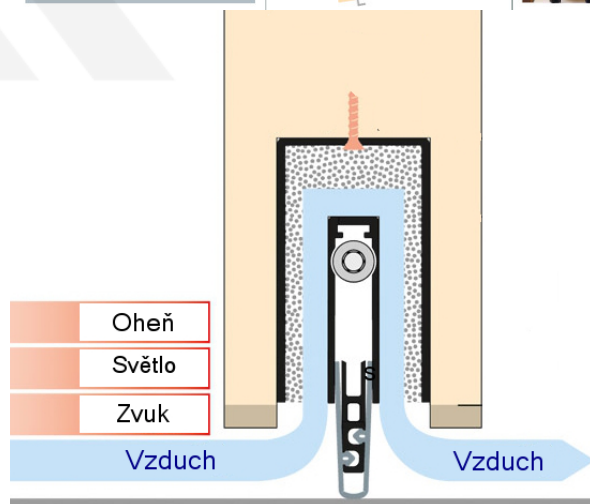

Produktový list

platný k 6. 10. 2024

luxusnikovani.cz
DELIVERED BY EFB

Automatická těsnicí lišta Planet MinE-F/S, 27 dB, zvuk, falc, protipožární 710 mm (lze zkrátit do 585 mm)

Planet^{swiss}

ID produktu: 2921

Automatická těsnicí lišta na dveře. Vhodné pro dřevěné dveře v pasivních budovách nebo prostorech s řízenou ventilací. Speciální konstrukce dveřní lišty zamezí šíření zvuku, světla a požáru. Povolí však přirozené proudění vzduchu v objektu.

Oblast použití: prostory s řízenou ventilací, uzavřené prostory s nutností ventilace: místnosti pro serverovny, energetické rozvodny, toalety, koupelny .

- Výška těsnicí lišty až 20 mm
- Šířka lišty 25 mm
- Odvětrání až 200 m³ / hodina. (Příklad se vztahuje ke dveřím se šířkou 1050 mm, tlak 3,9 Pa)
- Útlum až 27 dB
- Možnost seřízení výšky výsuvu lišty