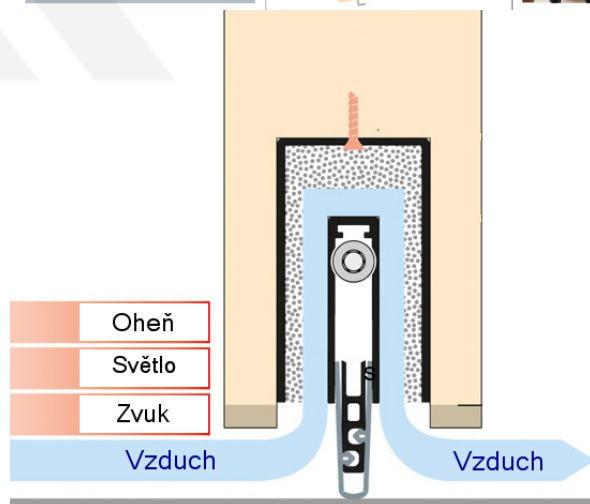

Produktový list

platný k 6. 10. 2024

luxusnikovani.cz
DELIVERED BY EFB

Automatická těsnící lišta Planet MinE-F/S, 27 dB, zvuk, falc, protipožární 710 mm (lze zkrátit do 585 mm)

Planet^{swiss}

ID produktu: 2921

Automatická těsnící lišta na dveře. Vhodné pro dřevěné dveře v pasivních budovách nebo prostorech s řízenou ventilací. Speciální konstrukce dveřní lišty zamezí šíření zvuku, světla a požáru. Povolí však přirozené proudění vzduchu v objektu.

Oblast použití: prostory s řízenou ventilací, uzavřené prostory s nutností ventilace: místnosti pro serverovny, energetické rozvodny, toalety, koupelny .

- Výška těsnící lišty až 20 mm
- Šířka lišty 25 mm
- Odvětrání až 200 m³ / hodina. (Příklad se vztahuje ke dveřím se šířkou 1050 mm, tlak 3,9 Pa)
- Útlum až 27 dB
- Možnost seřízení výšky výsuvu lišty