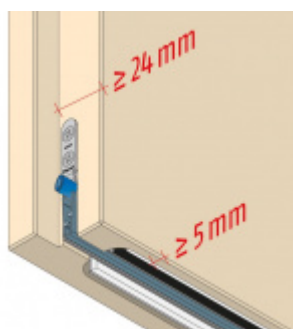

Automatická těsnící lišta na dveře. Vhodné pro dřevěné dveře v pasivních budovách nebo prostorech s řízenou ventilací. Speciální konstrukce dveřní lišty zamezí šíření zvuku, světla a požáru. Povolí však přirozené proudění vzduchu v objektu.

Oblast použití: prostory s řízenou ventilací, uzavřené prostory s nutností ventilace: místnosti pro serverovny, energetické rozvodny, toalety, koupelny .

- Výška těsnící lišty až 20 mm
- Šířka lišty 25 mm
- Odvětrání až 200 m³ / hodina. (Příklad se vztahuje ke dveřím se šířkou 1050 mm, tlak 3,9 Pa)
- Útlum až 27 dB
- Možnost seřízení výšky výsuvu lišty