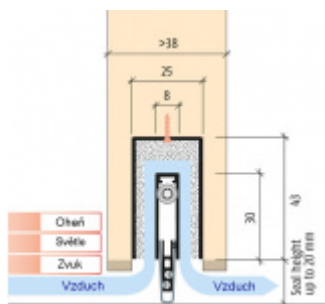

Produktový list

platný k 6. 10. 2024

luxusnikovani.cz
DELIVERED BY EFB

Automatická těsnící lišta Planet MinE-F/S, 27 dB, zvuk, falc, protipožární 710 mm (lze zkrátit do 585 mm)

Planet^{swiss}

ID produktu: 2921

Automatická těsnící lišta na dveře. Vhodné pro dřevěné dveře v pasivních budovách nebo prostorech s řízenou ventilací. Speciální konstrukce dveřní lišty zamezí šíření zvuku, světla a požáru. Povolí však přirozené proudění vzduchu v objektu.

Oblast použití: prostory s řízenou ventilací, uzavřené prostory s nutností ventilace: místnosti pro serverovny, energetické rozvodny, toalety, koupelny .

- Výška těsnící lišty až 20 mm
- Šířka lišty 25 mm
- Odvětrání až 200 m³ / hodina. (Příklad se vztahuje ke dveřím se šířkou 1050 mm, tlak 3,9 Pa)
- Útlum až 27 dB
- Možnost seřízení výšky výsuvu lišty