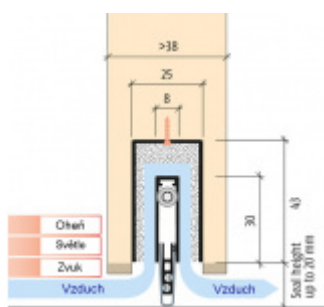

Produktový list

platný k 1. 9. 2024

luxusnikovani.cz
DELIVERED BY EFB

Automatická těsnicí lišta Planet MinE-F/S, 27 dB, zvuk, falc, protipožární 585 mm (lze zkrátit do 460 mm)

Planet^{swiss}

ID produktu: 2920

Automatická těsnicí lišta na dveře. Vhodné pro dřevěné dveře v pasivních budovách nebo prostorech s řízenou ventilací. Speciální konstrukce dveřní lišty zamezí šíření zvuku, světla a požáru. Povolí však přirozené proudění vzduchu v objektu.

Oblast použití: prostory s řízenou ventilací, uzavřené prostory s nutností ventilace: místnosti pro serverovny, energetické rozvodny, toalety, koupelny .

- Výška těsnicí lišty až 20 mm
- Šířka lišty 25 mm
- Odvětrání až 200 m³ / hodina. (Příklad se vztahuje ke dveřím se šířkou 1050 mm, tlak 3,9 Pa)
- Útlum až 27 dB
- Možnost seřízení výšky výsuvu lišty