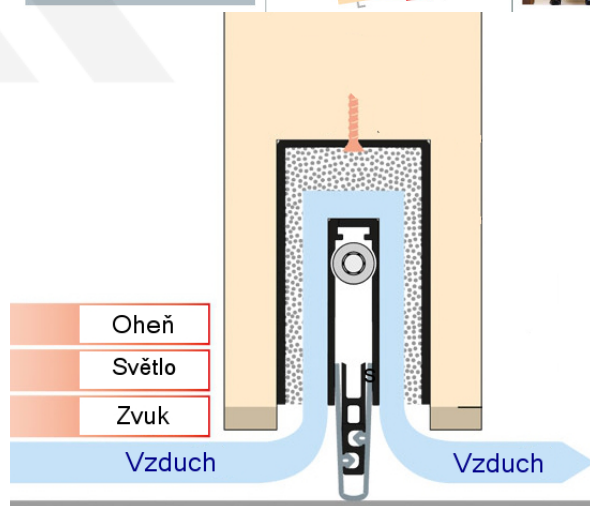

Produktový list

platný k 1. 9. 2024

luxusnikovani.cz
DELIVERED BY EFB

Automatická těsnicí lišta Planet MinE-F/S, 27 dB, zvuk, falc, protipožární 585 mm (lze zkrátit do 460 mm)

Planet^{swiss}

ID produktu: 2920

Automatická těsnicí lišta na dveře. Vhodné pro dřevěné dveře v pasivních budovách nebo prostorech s řízenou ventilací. Speciální konstrukce dveřní lišty zamezí šíření zvuku, světla a požáru. Povolí však přirozené proudění vzduchu v objektu.

Oblast použití: prostory s řízenou ventilací, uzavřené prostory s nutností ventilace: místnosti pro serverovny, energetické rozvodny, toalety, koupelny .

- Výška těsnicí lišty až 20 mm
- Šířka lišty 25 mm
- Odvětrání až 200 m³ / hodina. (Příklad se vztahuje ke dveřím se šířkou 1050 mm, tlak 3,9 Pa)
- Útlum až 27 dB
- Možnost seřízení výšky výsuvu lišty