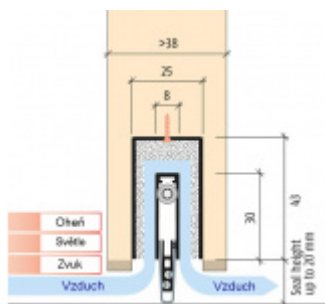

Produktový list

platný k 1. 9. 2024

luxusnikovani.cz
DELIVERED BY EFB

Automatická těsnící lišta Planet MinE-F/S, 27 dB, zvuk, falc, protipožární 585 mm (lze zkrátit do 460 mm)

Planet^{swiss}

ID produktu: 2920

Automatická těsnící lišta na dveře. Vhodné pro dřevěné dveře v pasivních budovách nebo prostorech s řízenou ventilací. Speciální konstrukce dveřní lišty zamezí šíření zvuku, světla a požáru. Povolí však přirozené proudění vzduchu v objektu.

Oblast použití: prostory s řízenou ventilací, uzavřené prostory s nutností ventilace: místnosti pro serverovny, energetické rozvodny, toalety, koupelny .

- Výška těsnící lišty až 20 mm
- Šířka lišty 25 mm
- Odvětrání až 200 m³ / hodina. (Příklad se vztahuje ke dveřím se šířkou 1050 mm, tlak 3,9 Pa)
- Útlum až 27 dB
- Možnost seřízení výšky výsuvu lišty