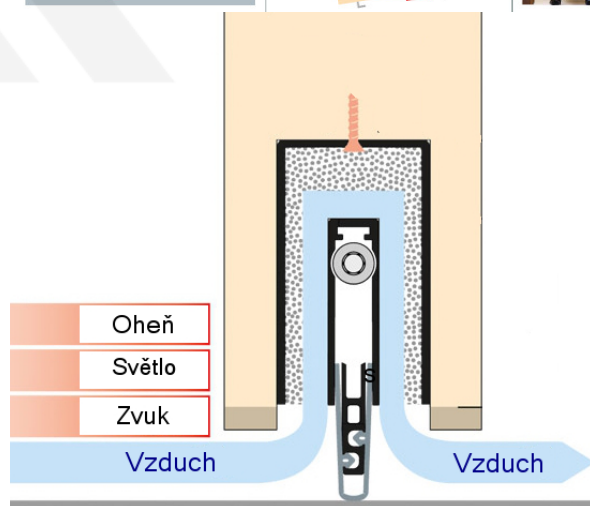

Produktový list

platný k 1. 9. 2024

luxusnikovani.cz
DELIVERED BY EFB

Automatická těsnící lišta Planet MinE-F/S, 27 dB, zvuk, falc, protipožární 585 mm (lze zkrátit do 460 mm)

Planet^{swiss}

ID produktu: 2920

Automatická těsnící lišta na dveře. Vhodné pro dřevěné dveře v pasivních budovách nebo prostorech s řízenou ventilací. Speciální konstrukce dveřní lišty zamezí šíření zvuku, světla a požáru. Povolí však přirozené proudění vzduchu v objektu.

Oblast použití: prostory s řízenou ventilací, uzavřené prostory s nutností ventilace: místnosti pro serverovny, energetické rozvodny, toalety, koupelny .

- Výška těsnící lišty až 20 mm
- Šířka lišty 25 mm
- Odvětrání až 200 m³ / hodina. (Příklad se vztahuje ke dveřím se šířkou 1050 mm, tlak 3,9 Pa)
- Útlum až 27 dB
- Možnost seřízení výšky výsuvu lišty