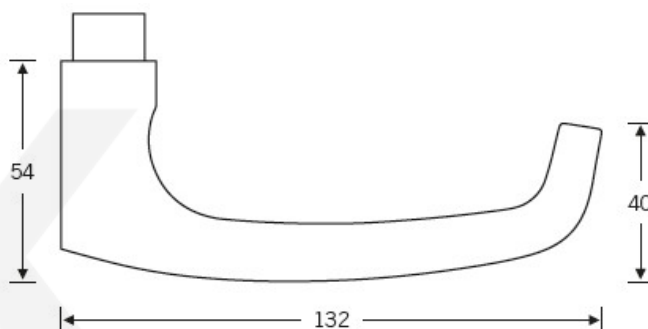

## Kování FSB 12 1045 ASL Eloxovaný hliník, klika / klika, WC uzamykání, čtyřhran 6 mm

**FSB**

ID produktu: 292

Tento model vychází ze stejného konceptu, jako je model klika FSB 1015, který je velmi oblíben. FSB 1045 byl vytvořen, aby bylo možné použít stejný tvar i pro panikové dveře.