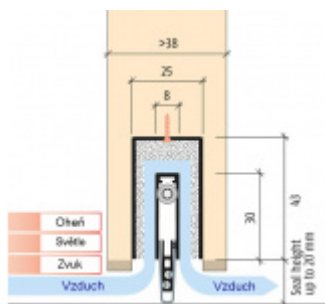

Produktový list

platný k 6. 10. 2024

luxusnikovani.cz
DELIVERED BY EFB

Automatická těsnící lišta Planet MinE-F/S, 27 dB, zvuk, falc, protipožární 460 mm (lze zkrátit do 335 mm)

Planet^{swiss}

ID produktu: 2919

Automatická těsnící lišta na dveře. Vhodné pro dřevěné dveře v pasivních budovách nebo prostorech s řízenou ventilací. Speciální konstrukce dveřní lišty zamezí šíření zvuku, světla a požáru. Povolí však přirozené proudění vzduchu v objektu.

Oblast použití: prostory s řízenou ventilací, uzavřené prostory s nutností ventilace: místnosti pro serverovny, energetické rozvodny, toalety, koupelny .

- Výška těsnící lišty až 20 mm
- Šířka lišty 25 mm
- Odvětrání až 200 m³ / hodina. (Příklad se vztahuje ke dveřím se šířkou 1050 mm, tlak 3,9 Pa)
- Útlum až 27 dB
- Možnost seřízení výšky výsuvu lišty