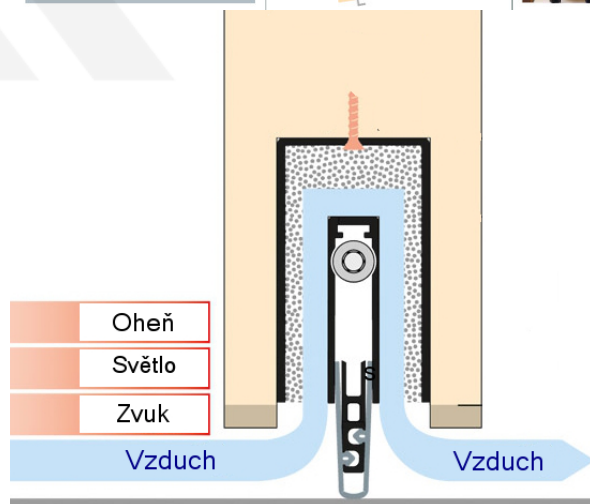

Produktový list

platný k 6. 10. 2024

luxusnikovani.cz
DELIVERED BY EFB

Automatická těsnící lišta Planet MinE-F/S, 27 dB, zvuk, falc, protipožární 460 mm (lze zkrátit do 335 mm)

Planet^{swiss}

ID produktu: 2919

Automatická těsnící lišta na dveře. Vhodné pro dřevěné dveře v pasivních budovách nebo prostorech s řízenou ventilací. Speciální konstrukce dveřní lišty zamezí šíření zvuku, světla a požáru. Povolí však přirozené proudění vzduchu v objektu.

Oblast použití: prostory s řízenou ventilací, uzavřené prostory s nutností ventilace: místnosti pro serverovny, energetické rozvodny, toalety, koupelny .

- Výška těsnící lišty až 20 mm
- Šířka lišty 25 mm
- Odvětrání až 200 m³ / hodina. (Příklad se vztahuje ke dveřím se šířkou 1050 mm, tlak 3,9 Pa)
- Útlum až 27 dB
- Možnost seřízení výšky výsuvu lišty